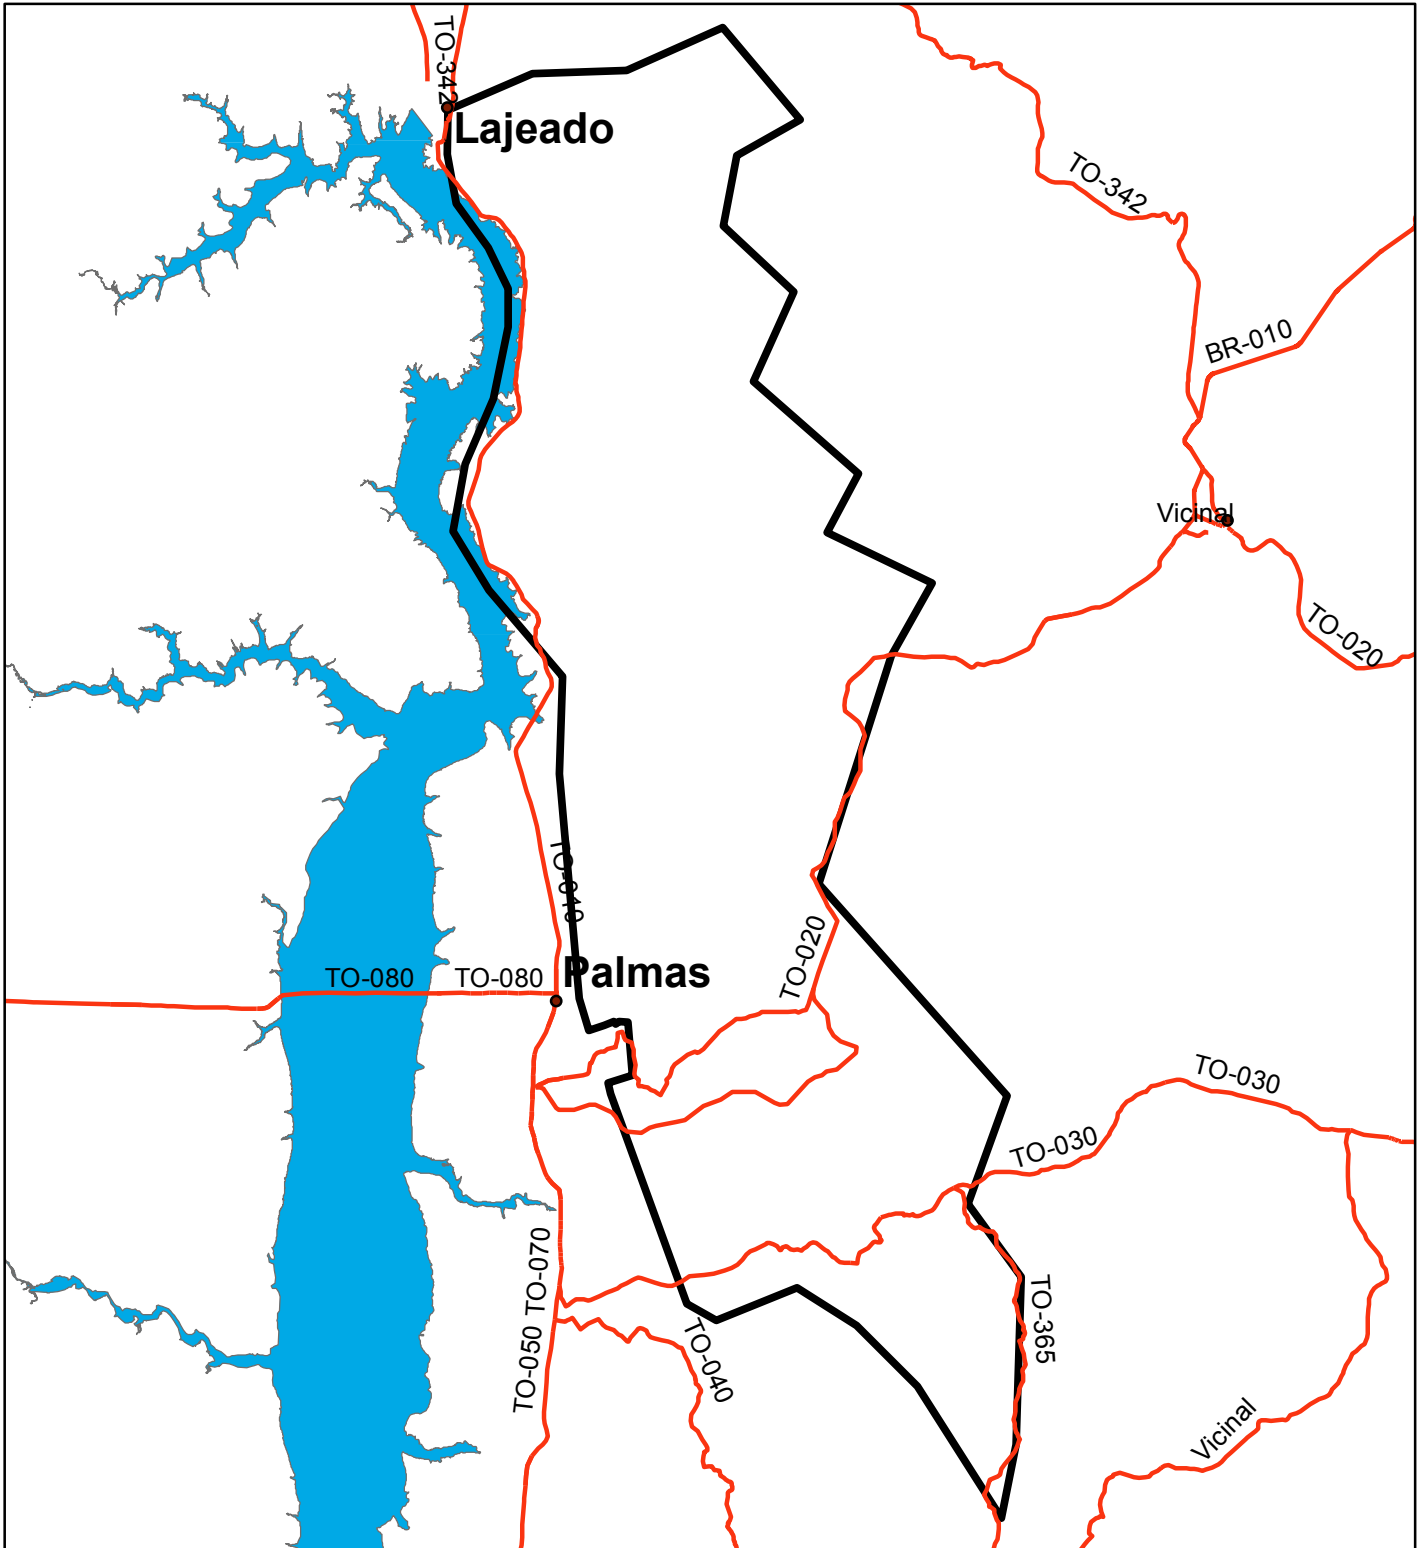

# APA SERRA DO LAJEADO

## Mapa Mobilidade APA Serra do Lajeado

### Legenda

- APA
- Lago UHE
- Rodovias

0 2.9505.900 11.800 17.700 23.600  
Metros