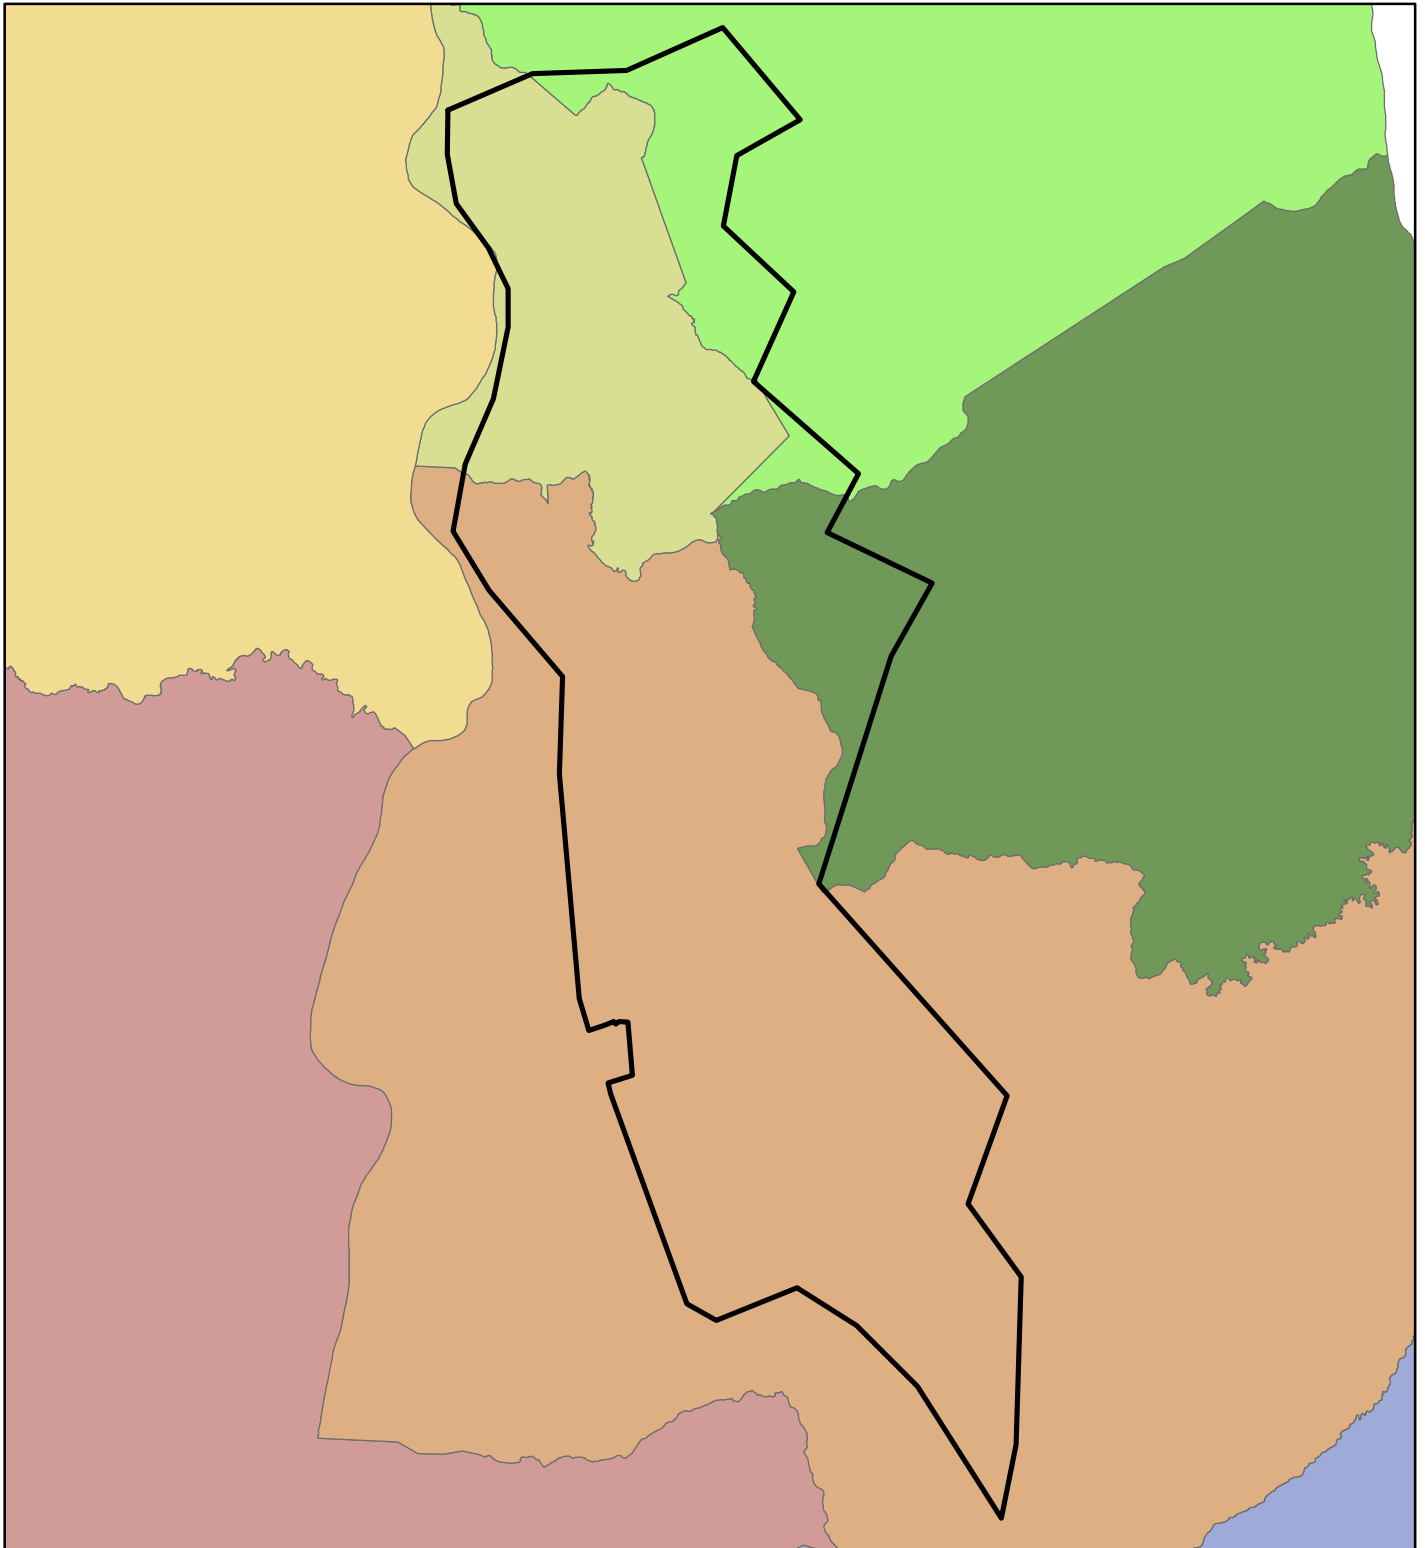

APA SERRA DO LAJEADO

**Mapa Localização
APA Serra do Lajeado**

0 2.950 5.900 11.800 17.700 23.600
Metros

Legenda

-  APA
-  Aparecida do Rio Negro
-  Lajeado
-  Miracema do Tocantins
-  Monte do Carmo
-  Palmas
-  Porto Nacional
-  Tocantínia