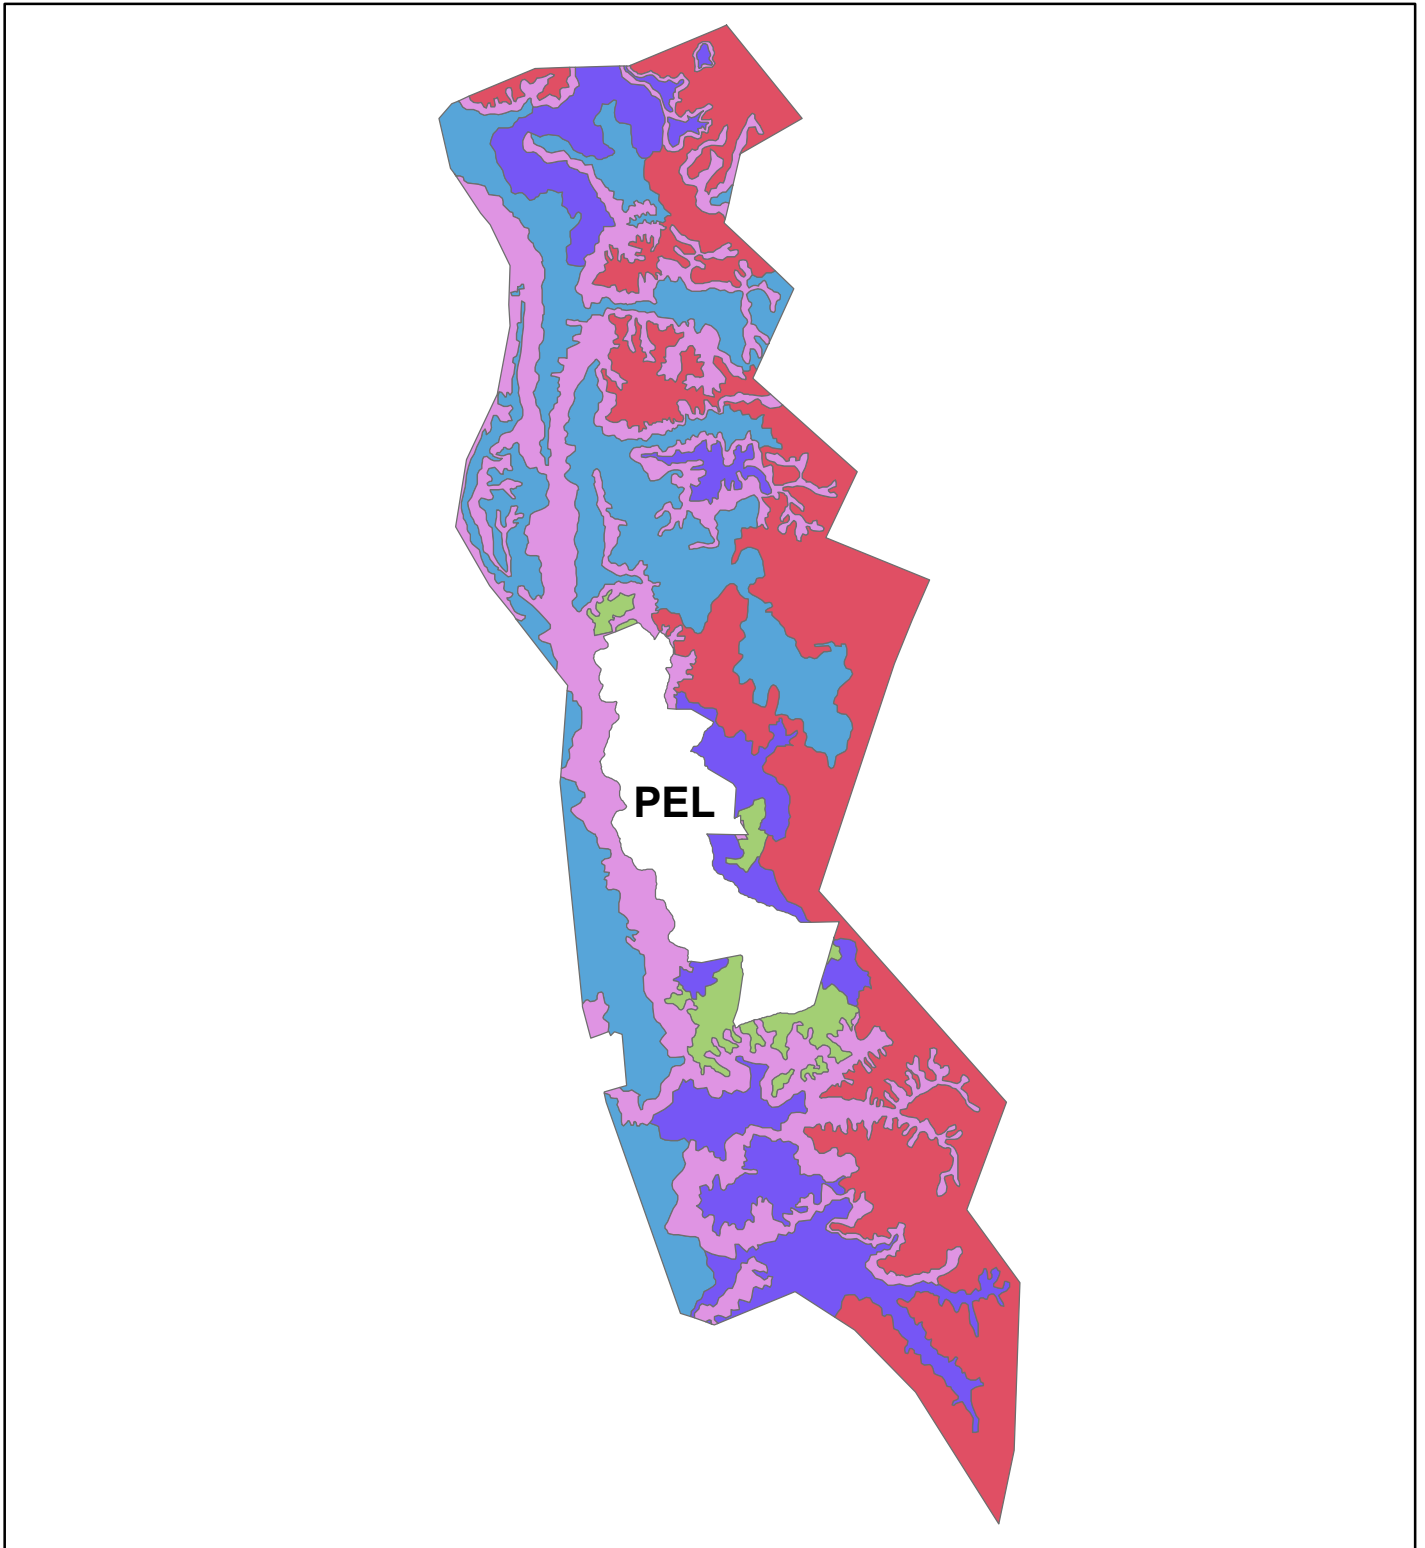

APA SERRA DO LAJEADO

**Mapa Zoneamento
APA Serra do Lajeado**

Legenda

-  Zona Serrana
-  Zona de Recuperação
-  Zona de Uso Especial
-  Zona de Uso Extensivo
-  Zona de Uso Intensivo

0 2.9505.900 11.800 17.700 23.600
Metros