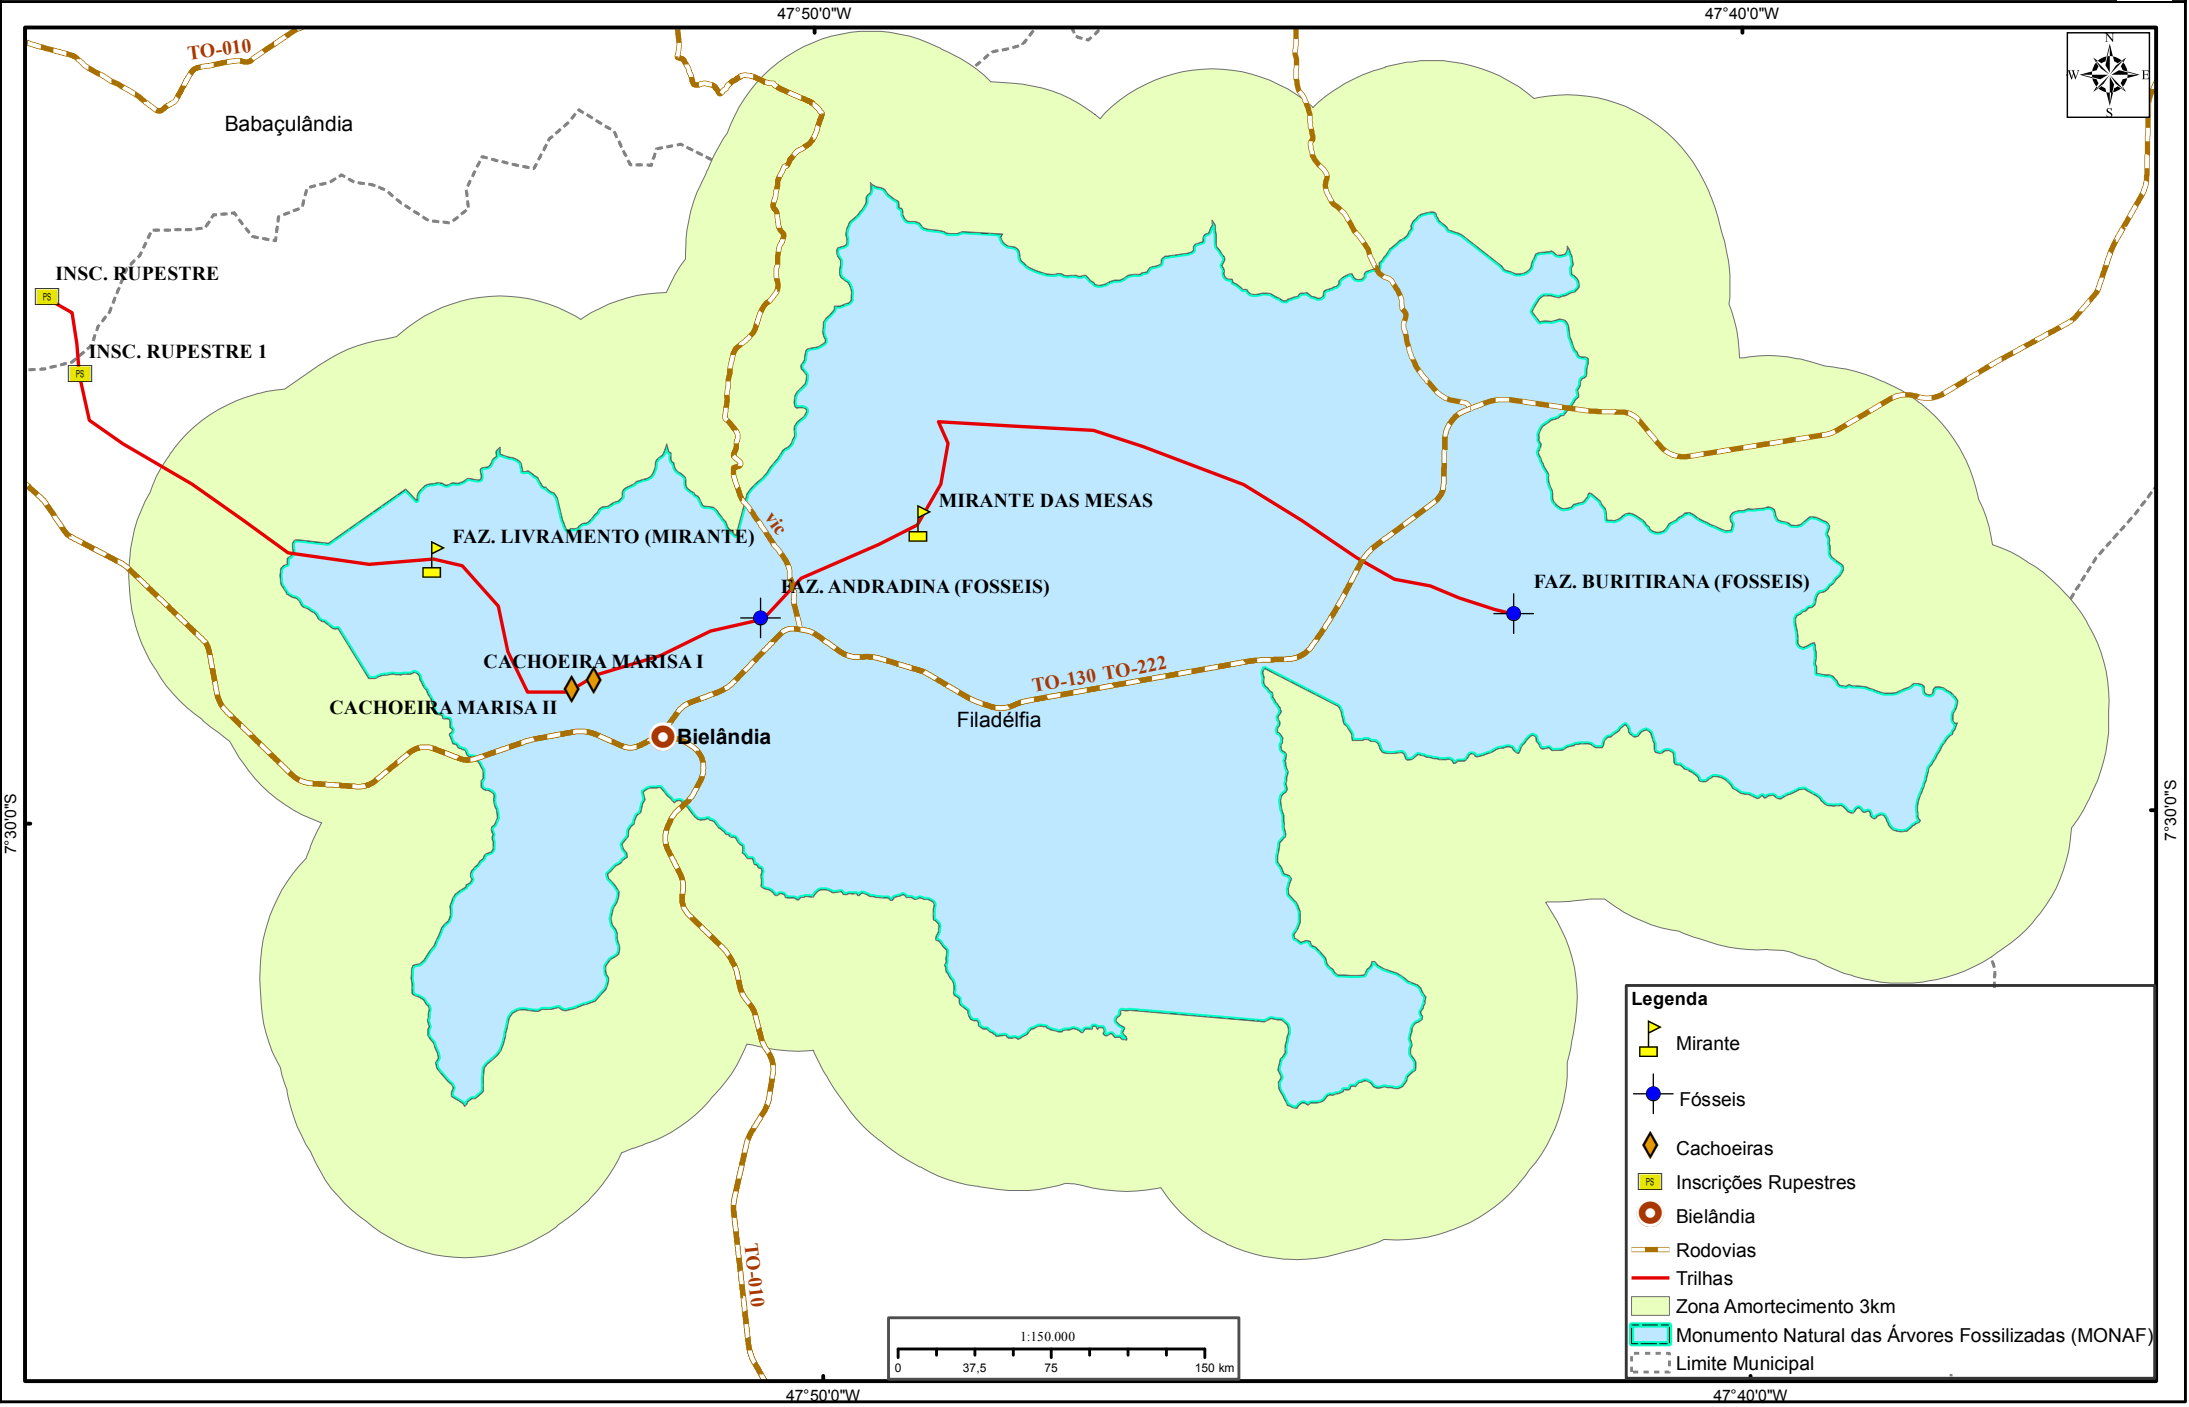

Monumento Natural das Árvores Fossilizadas

Legenda

- Mirante
- Fósseis
- Cachoeiras
- Inscrições Rupestres
- Bielândia
- Rodovias
- Trilhas
- Zona Amortecimento 3km
- Monumento Natural das Árvores Fossilizadas (MONAF)
- Limite Municipal