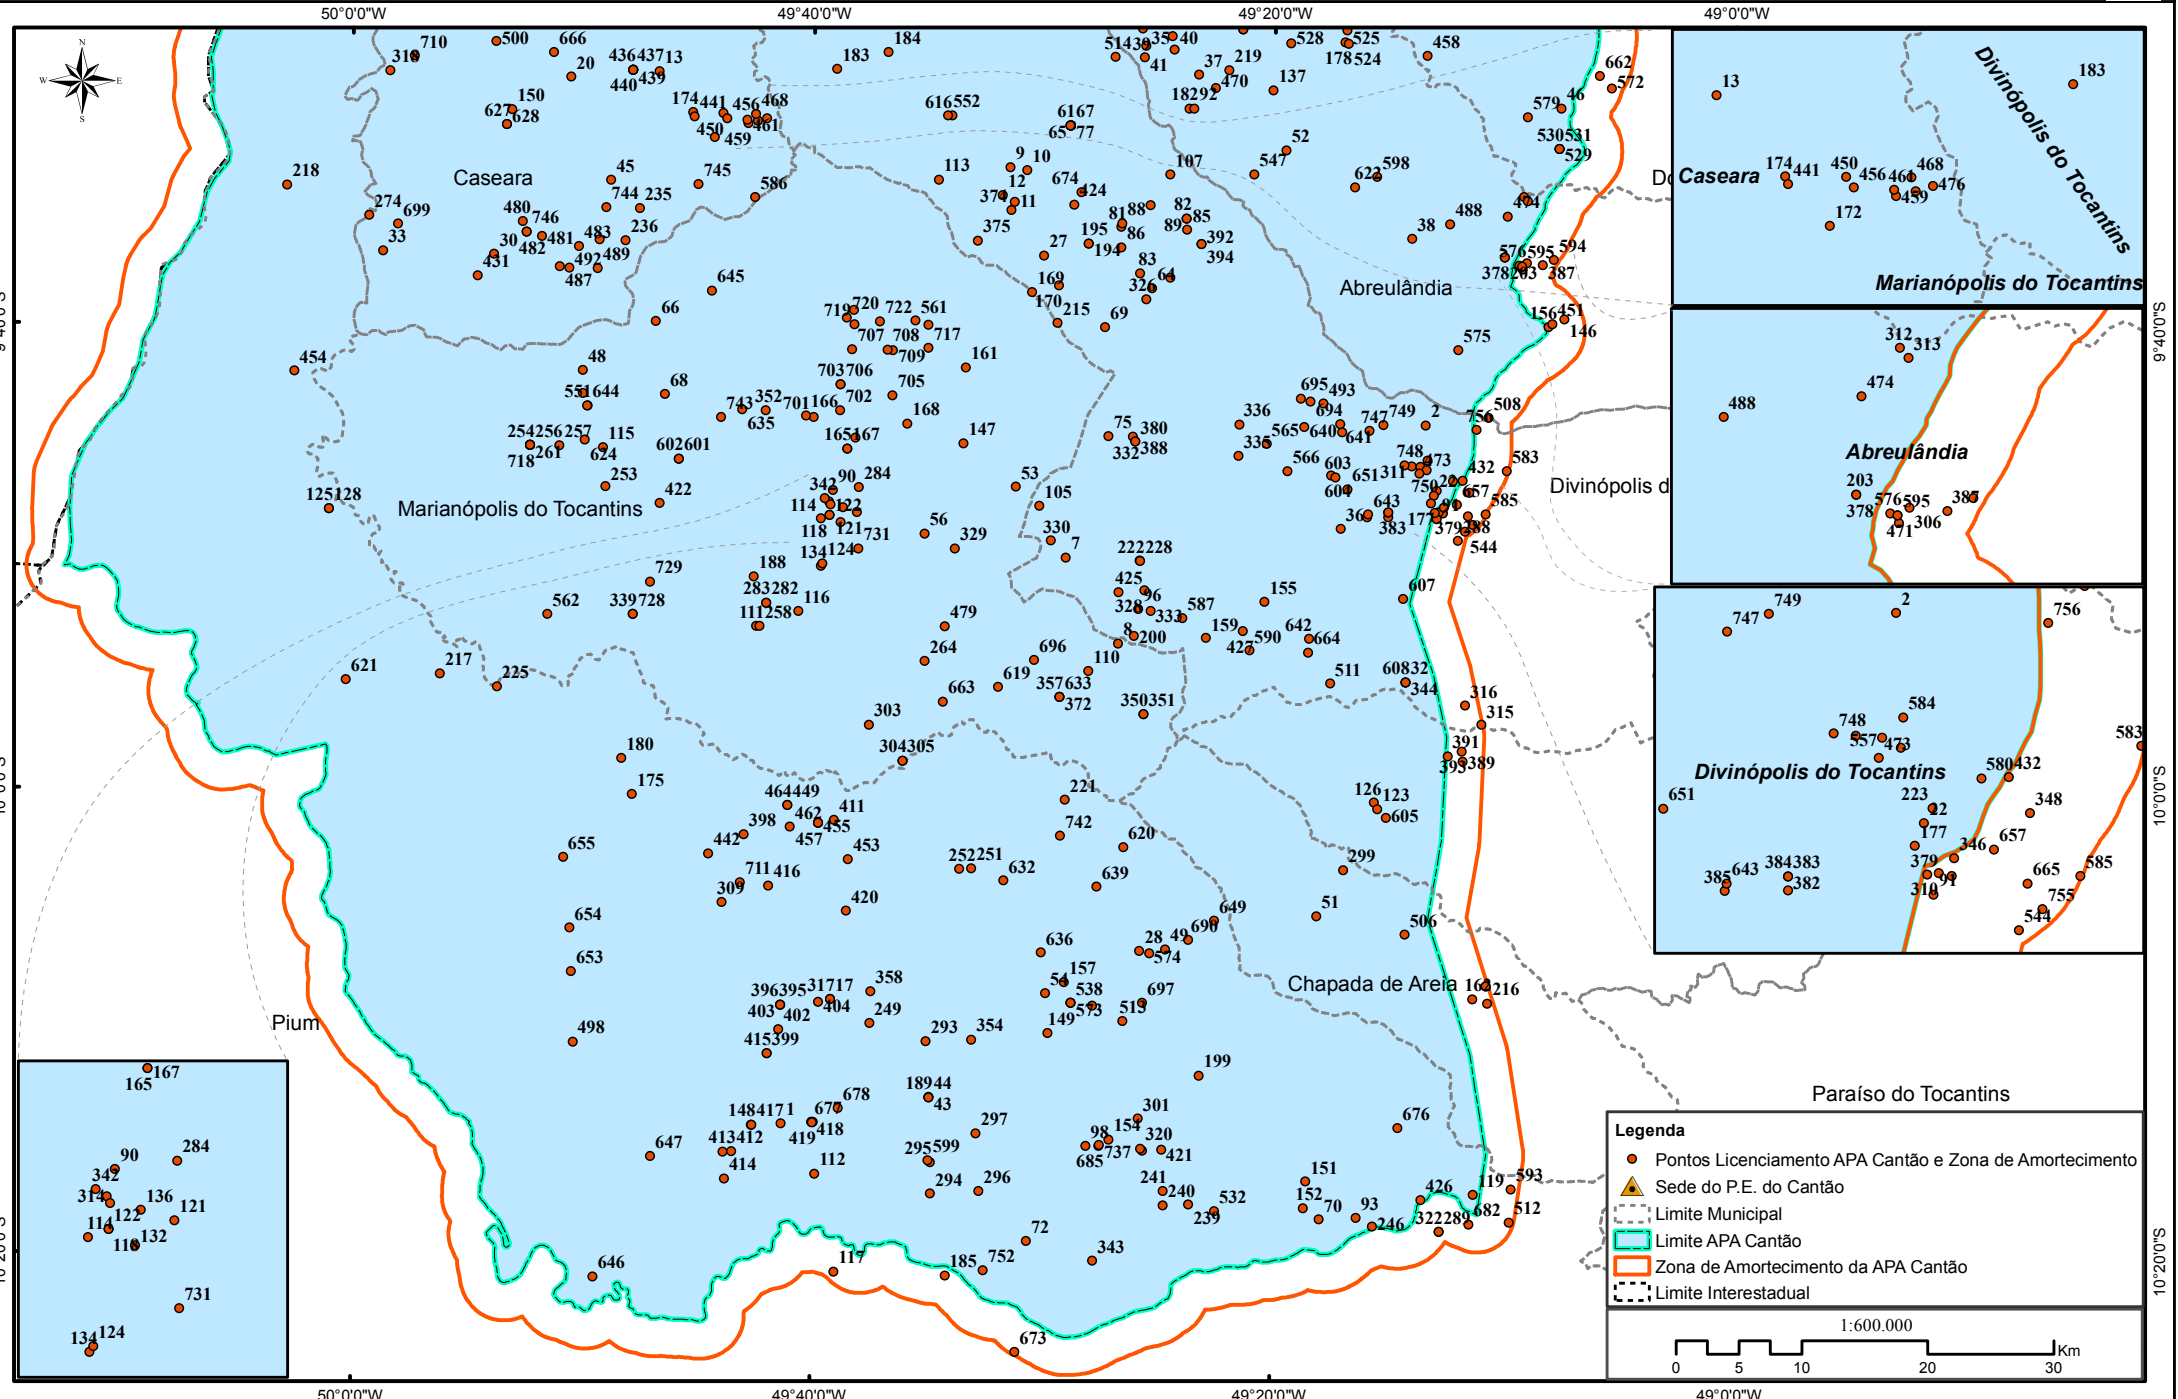

APA Ilha do Bananal / Cantão

Legenda

- Pontos Licenciamento APA Cantão e Zona de Amortecimento
- ▲ Sede do P.E. do Cantão
- - - Limite Municipal
- ▭ Limite APA Cantão
- ▭ Zona de Amortecimento da APA Cantão
- - - Limite Interestadual

1:600.000

0 5 10 20 30 Km