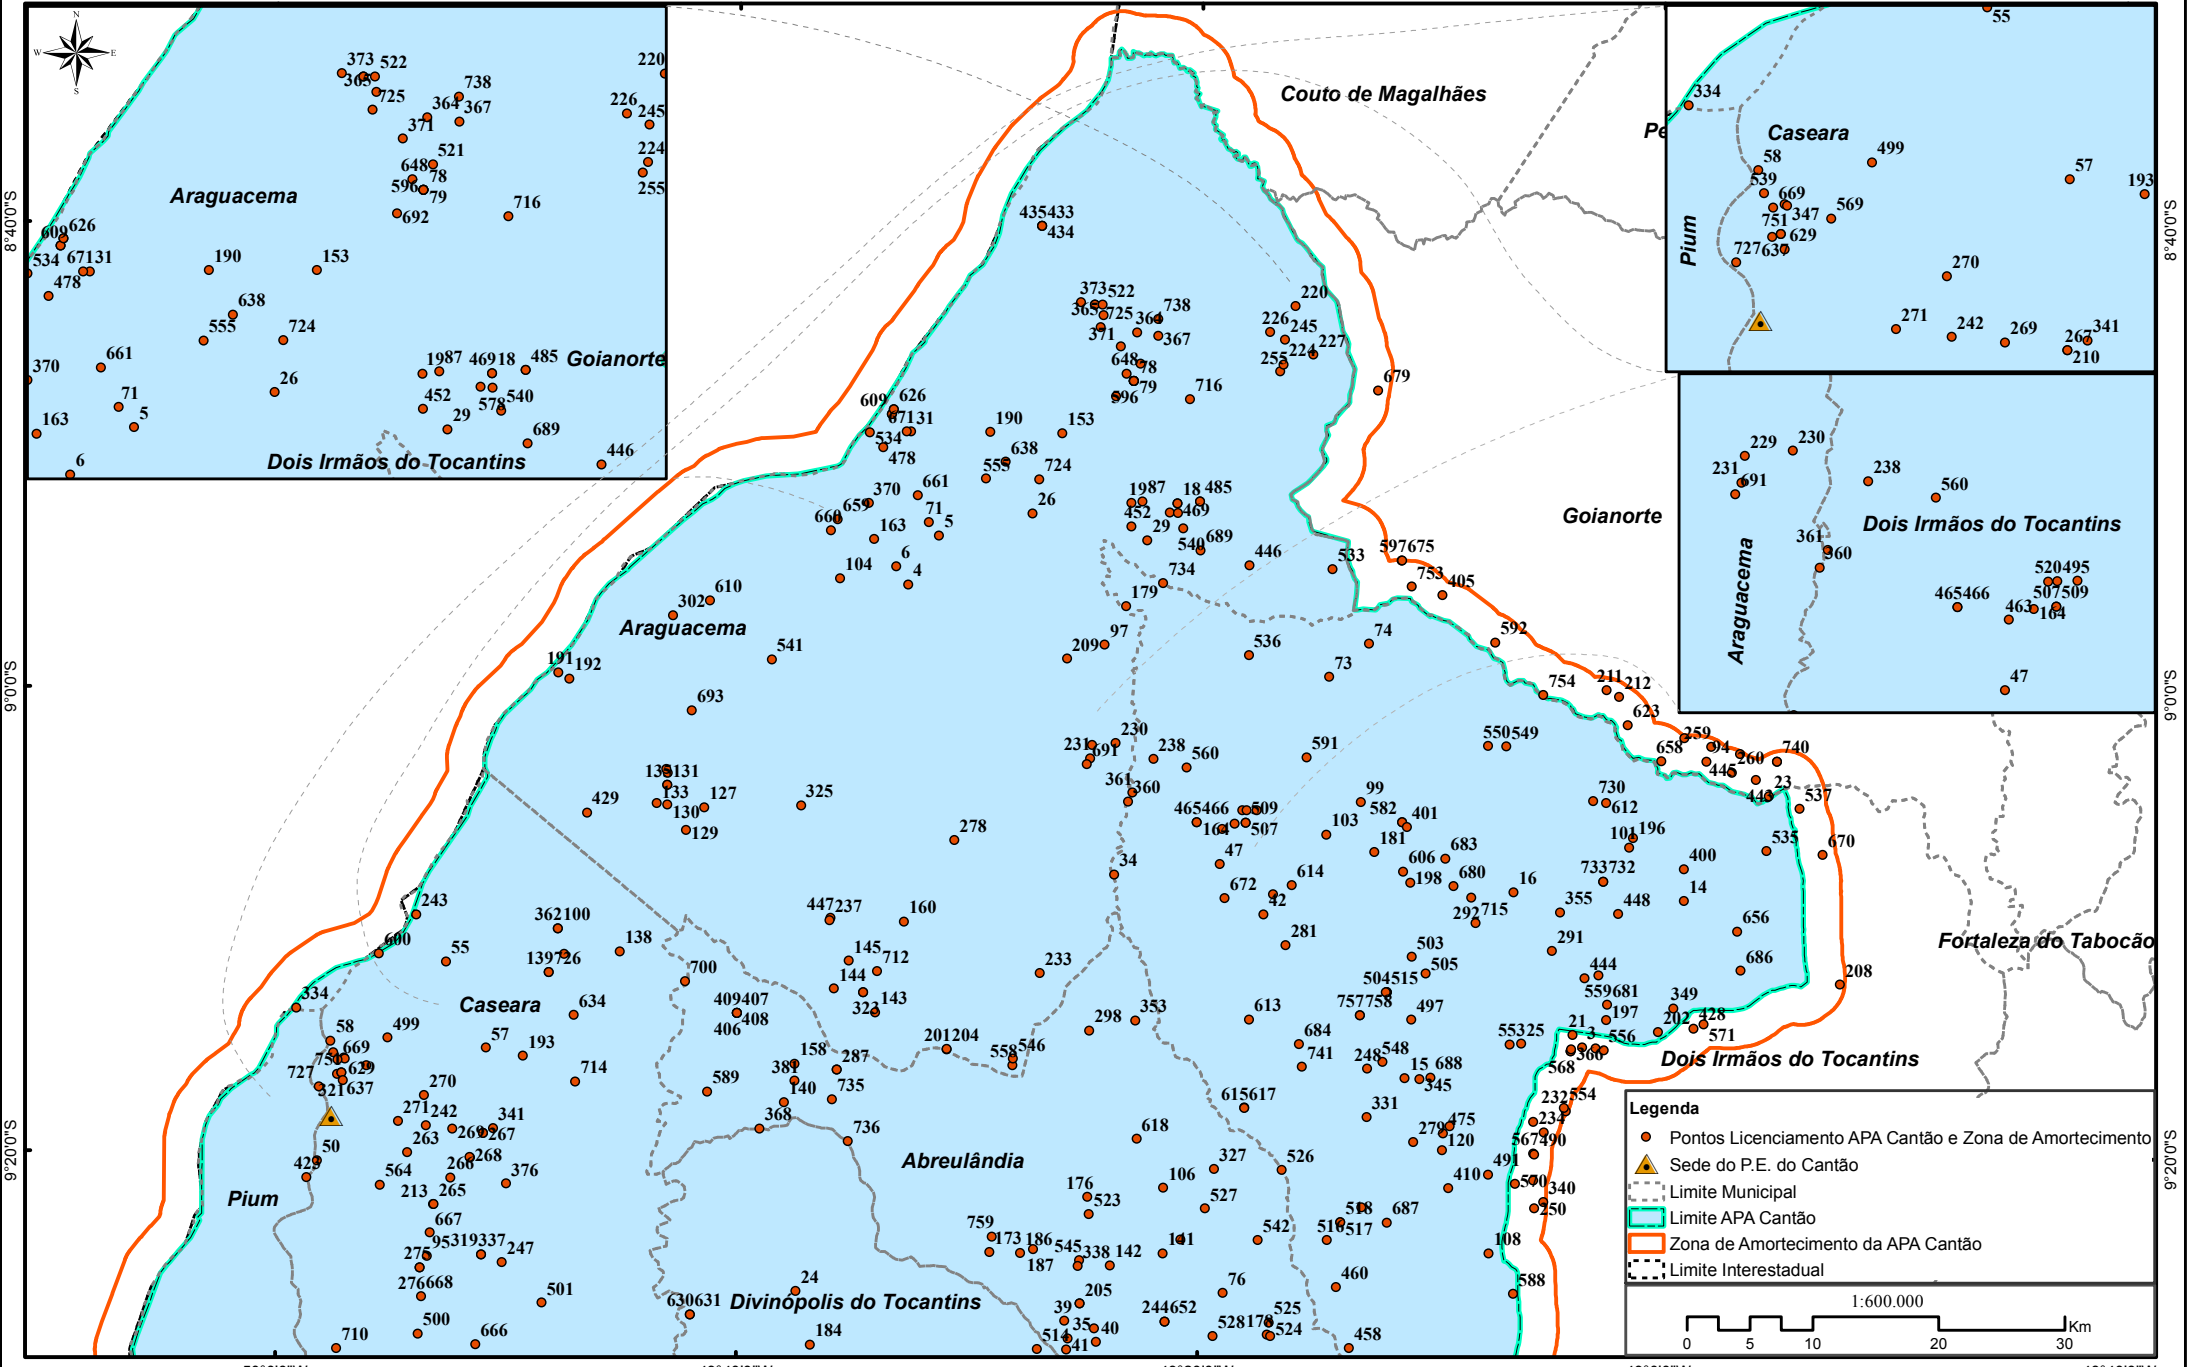

APA Ilha do Bananal / Cantão

50°0'0"W 49°40'0"W 49°20'0"W 49°0'0"W 48°40'0"W

S.04.00'S S.00.06 S.00.20'S S.00.38 S.00.54

S.04.00'S S.00.06 S.00.20'S S.00.38 S.00.54

50°0'0"W 49°40'0"W 49°20'0"W 49°0'0"W 48°40'0"W