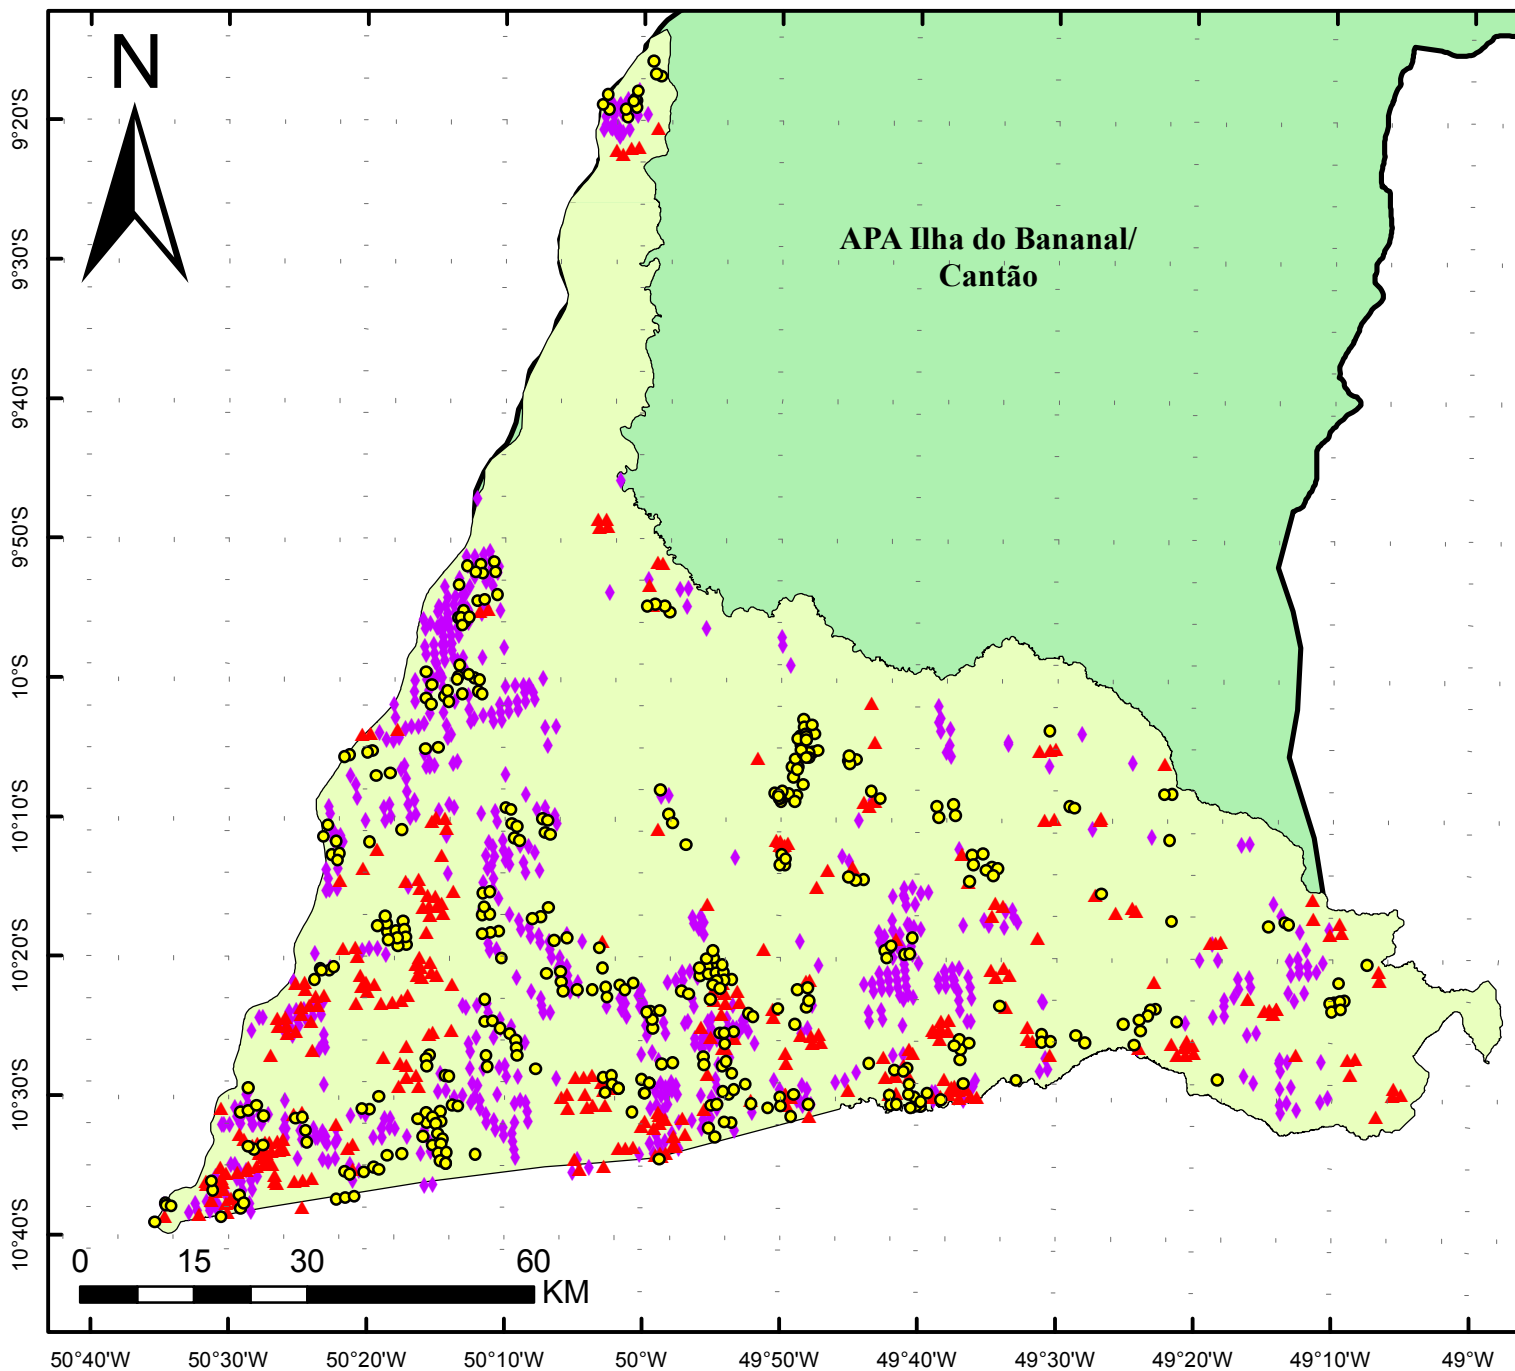

Mapa dos Focos de Calor no município de Pium.

Referência: 2012, 2013 e 2014 (.../30-09)

Mapa de Localização

Legenda

- Município de Pium
- APA Ilha do Bananal/Cantão
- Focos Calor 2012 = 735 focos
- Focos Calor 2013 = 326 focos
- Focos Calor 2014 = 400 focos

Nota Técnica:

Fonte: INPE - Satélite: AQUA (UMD) Tarde
Gerência da APA Ilha do Bananal/Cantão
Técnico: Fábio Brega Gamba