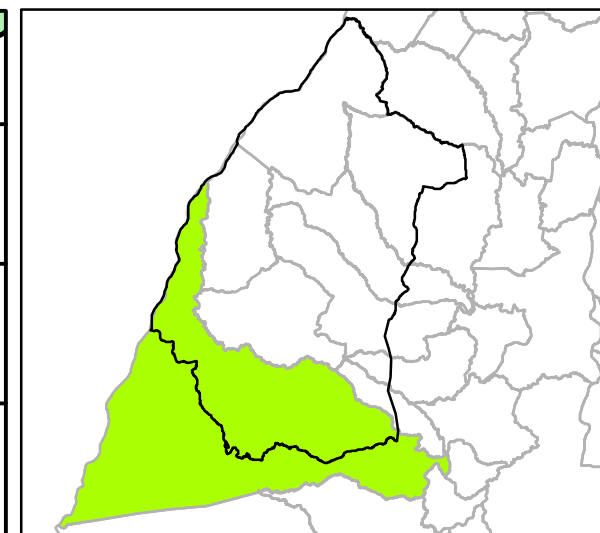

Mapa dos Focos de Calor no município de Pium.

Referência: 2012, 2013 e 2014 (.../30-09)

Mapa de Localização

Legenda

- Município de Pium
- APA Ilha do Bananal/Cantão
- Focos Calor 2012 = 735 focos
- Focos Calor 2013 = 326 focos
- Focos Calor 2014 = 400 focos