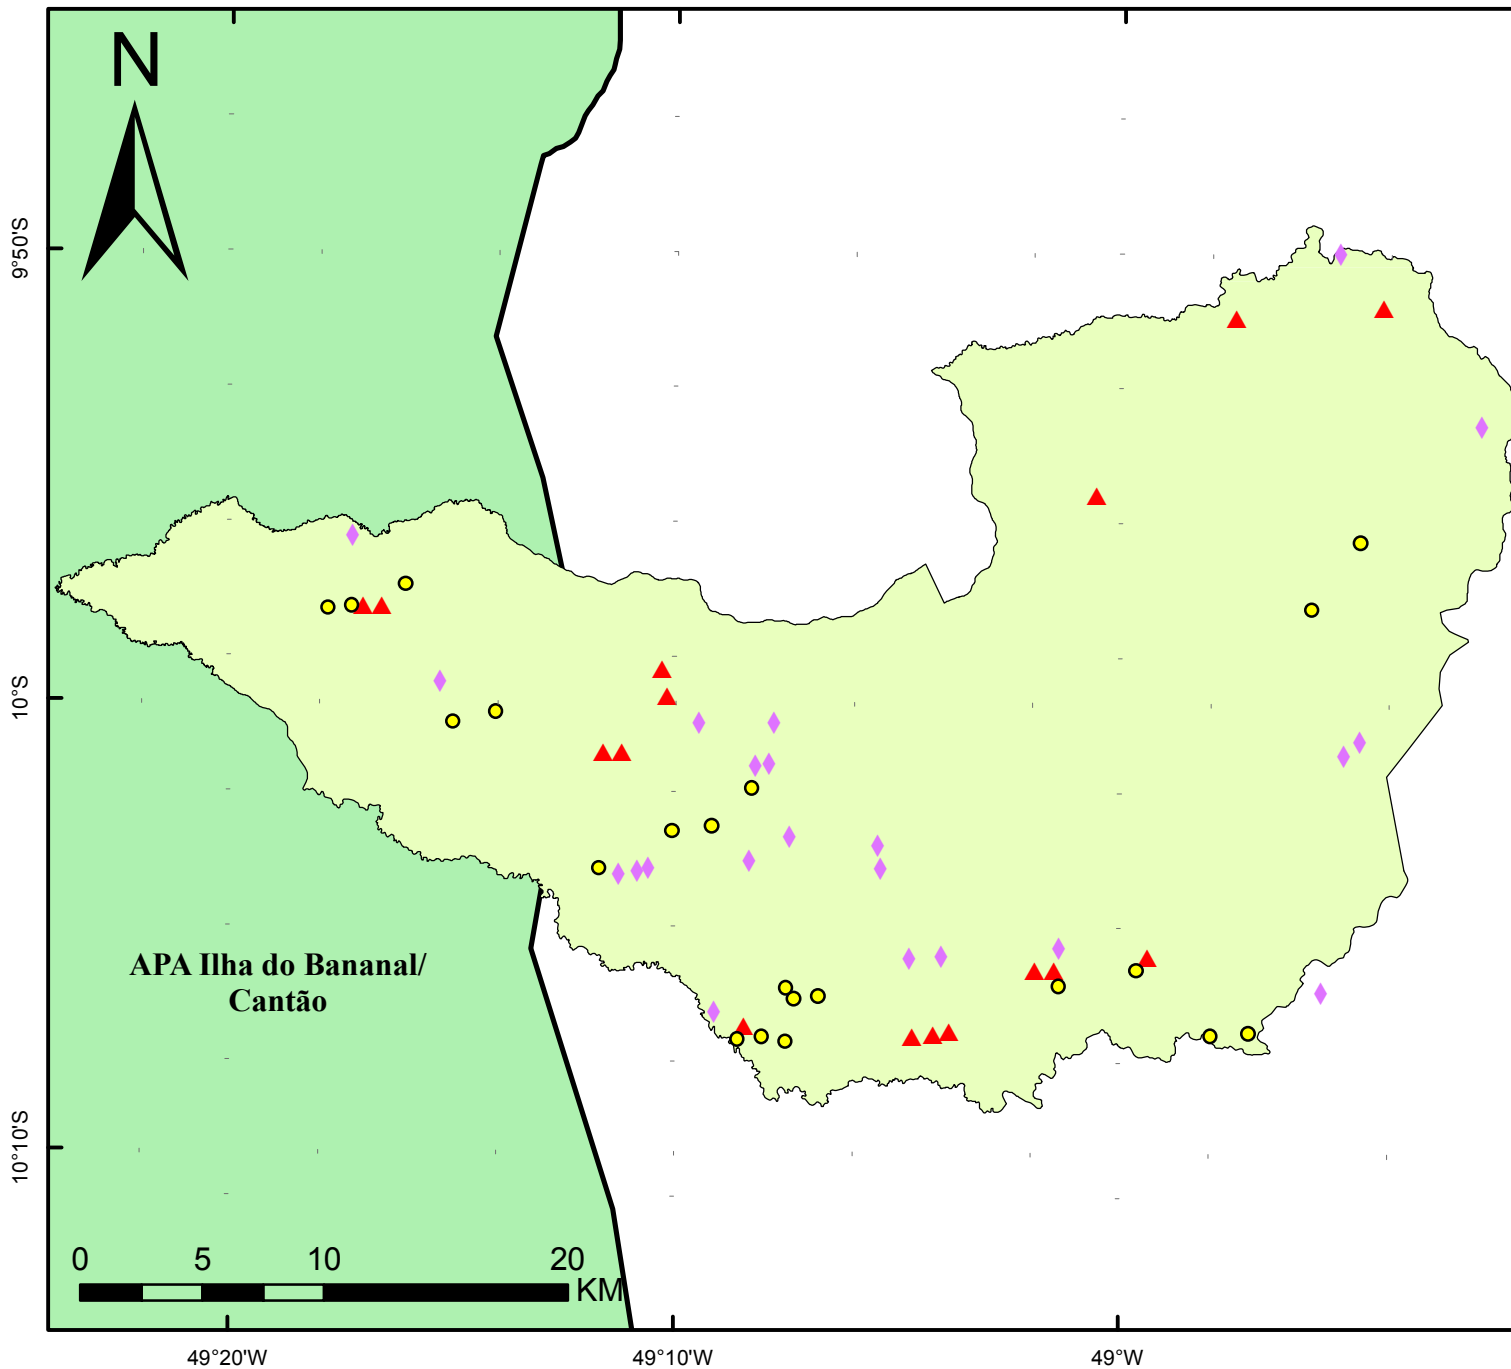

Mapa dos Focos de Calor no município de Monte Santo.

Referência: 2012, 2013 e 2014 (.../30-09)

Mapa de Localização

Legenda

-  Município de Monte Santo
-  APA Ilha do Bananal/Cantão
-  Focos Calor 2012 = 21 focos
-  Focos Calor 2013 = 16 focos
-  Focos Calor 2014 = 21 focos

Nota Técnica:

Fonte: INPE - Satélite: AQUA (UMD) Tarde
Gerência da APA Ilha do Bananal/Cantão
Técnico: Fábio Brega Gamba