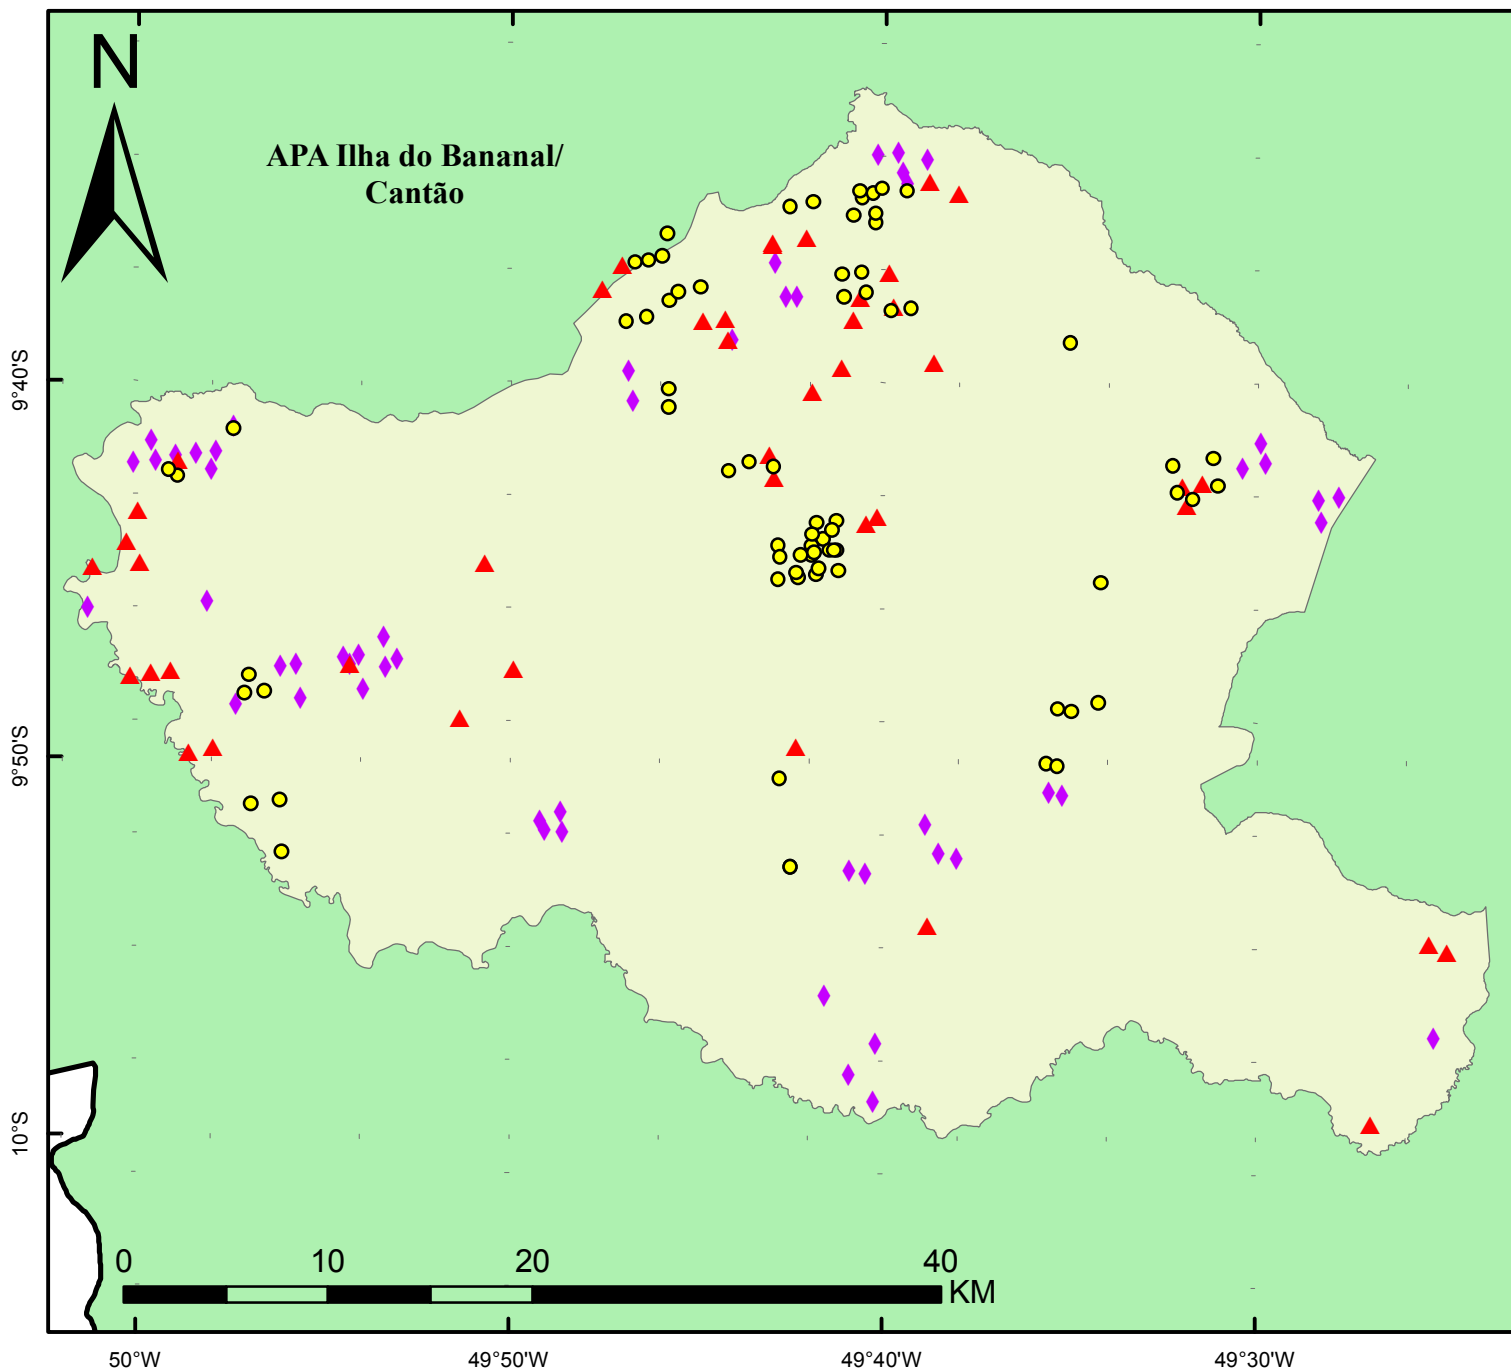

# Mapa dos Focos de Calor no município de Marianópolis.

Referência: 2012, 2013 e 2014 (.../30-09)

Mapa de Localização

## Legenda

- Município de Marianópolis
- APA Ilha do Bananal/Cantão
- Focos Calor 2012 = 54 focos
- Focos Calor 2013 = 43 focos
- Focos Calor 2014 = 74 focos

## Nota Técnica:

Fonte: INPE - Satélite: AQUA (UMD) Tarde  
Gerência da APA Ilha do Bananal/Cantão  
Técnico: Fábio Brega Gamba