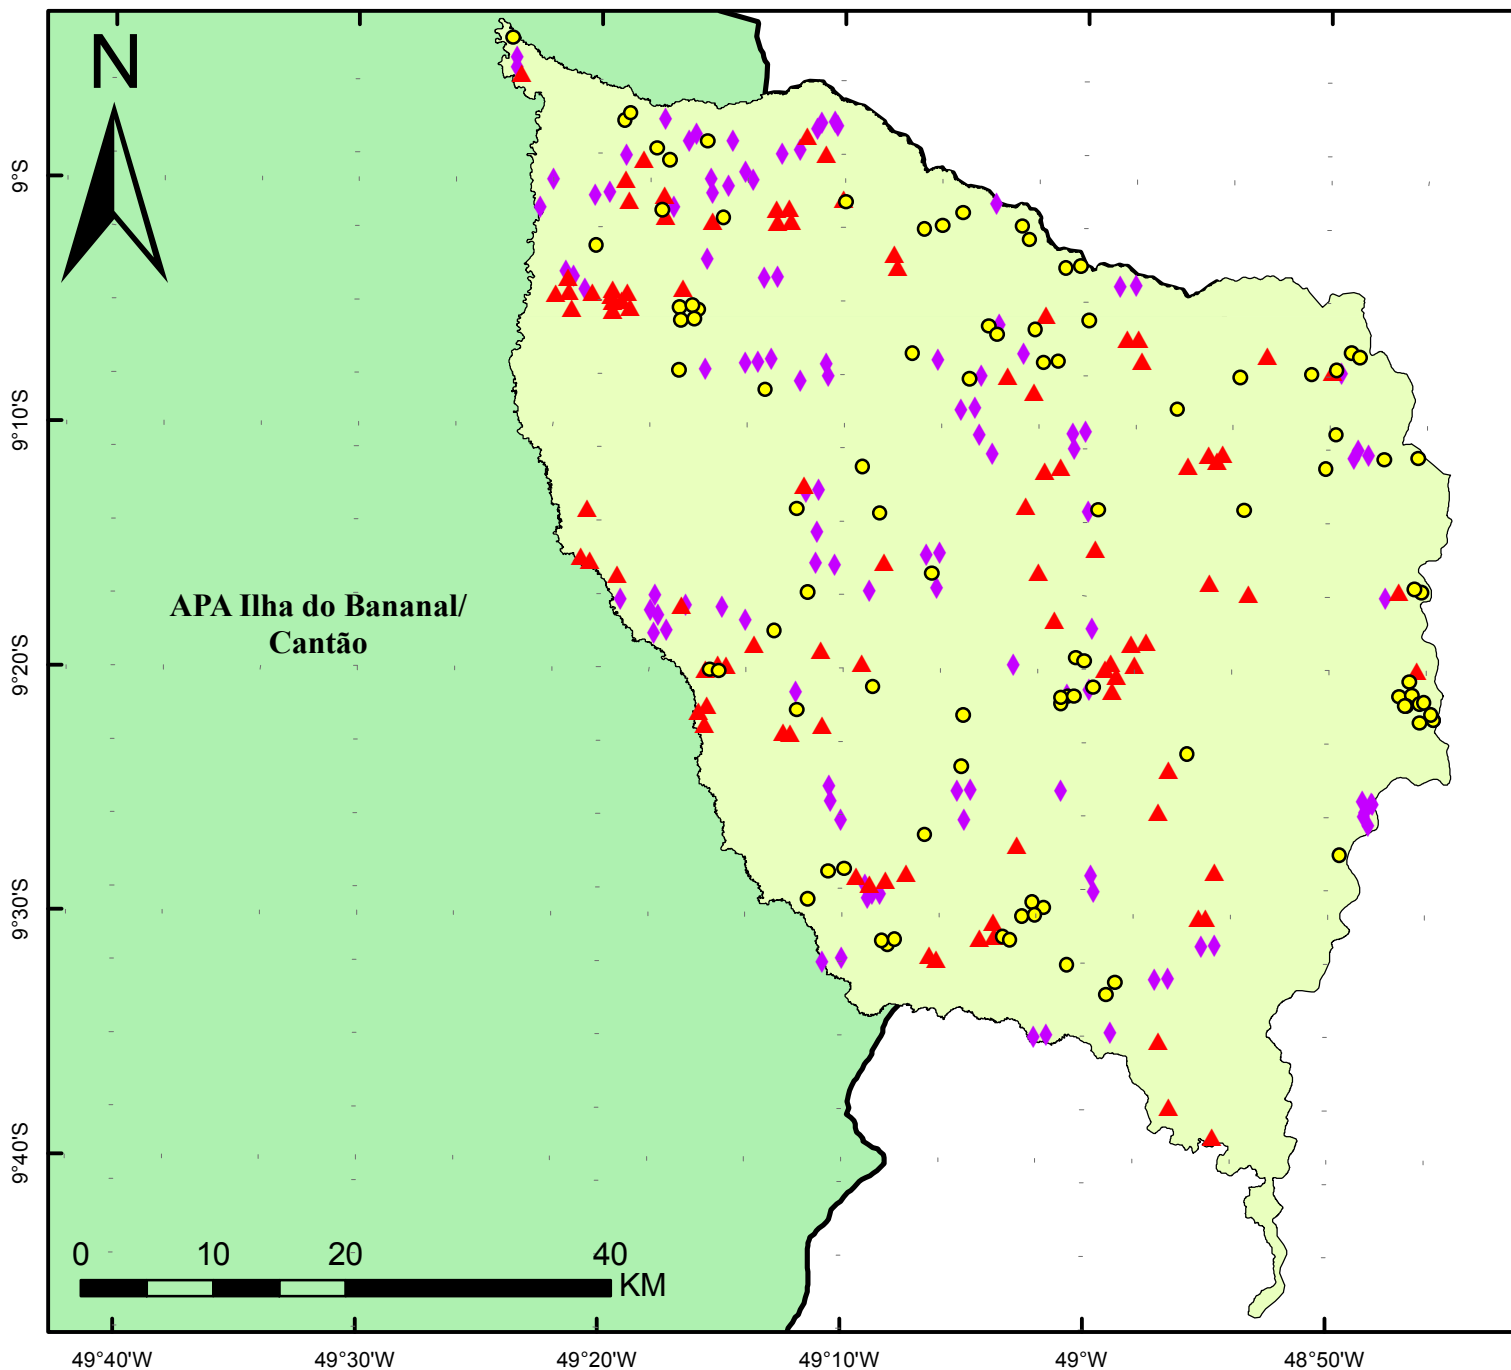

Mapa dos Focos de Calor no município de Dois Irmãos.

Referência: 2012, 2013 e 2014 (.../30-09)

Mapa de Localização

Legenda

-  Município de Dois Irmãos
-  APA Ilha do Bananal/Cantão
-  Focos Calor 2012 = 107 focos
-  Focos Calor 2013 = 95 focos
-  Focos Calor 2014 = 94 focos

Nota Técnica:

Fonte: INPE - Satélite: AQUA (UMD) Tarde
Gerência da APA Ilha do Bananal/Cantão
Técnico: Fábio Brega Gamba