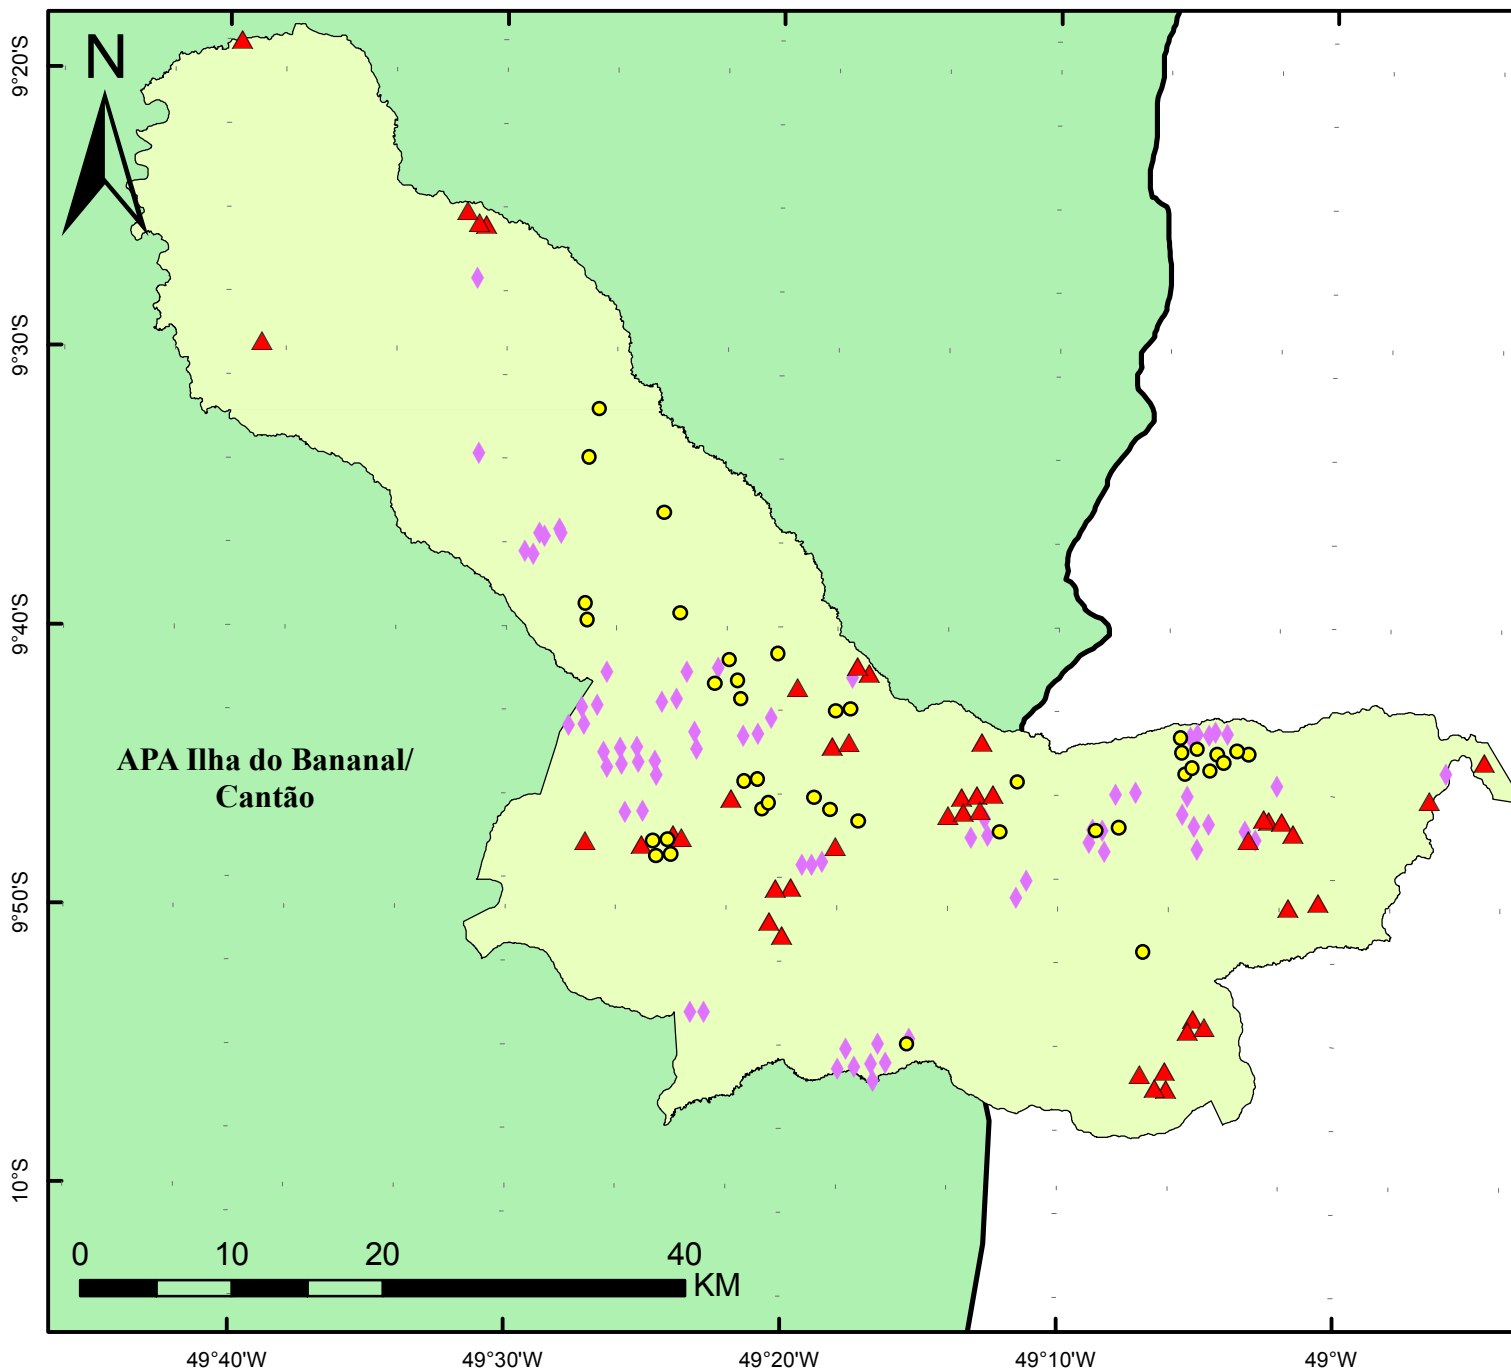

Mapa dos Focos de Calor no município de Divinópolis.

Referência: 2012, 2013 e 2014 (.../30-09)

Mapa de Localização

Legenda

- Município de Divinópolis
- APA Ilha do Bananal/Cantão
- Focos Calor 2012 = 71 focos
- Focos Calor 2013 = 43 focos
- Focos Calor 2014 = 40 focos

Nota Técnica:

Fonte: INPE - Satélite: AQUA (UMD) Tarde
Gerência da APA Ilha do Bananal/Cantão
Técnico: Fábio Brega Gamba