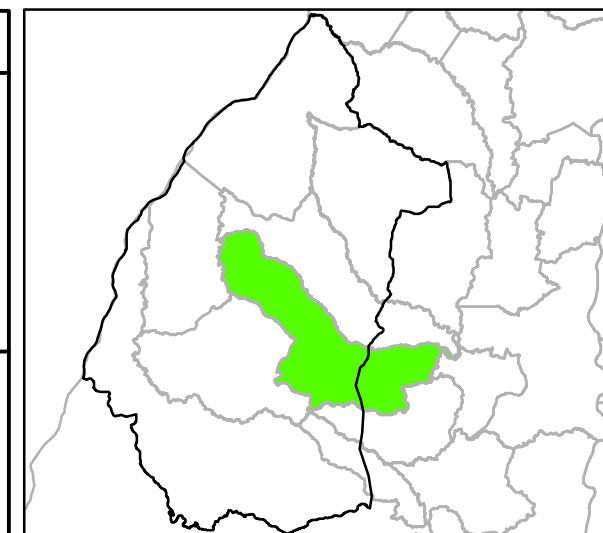

Mapa dos Focos de Calor no município de Divinópolis.

Referência: 2012, 2013 e 2014 (.../30-09)

Mapa de Localização

Legenda

- Município de Divinópolis
- APA Ilha do Bananal/Cantão
- Focos Calor 2012 = 71 focos
- Focos Calor 2013 = 43 focos
- Focos Calor 2014 = 40 focos