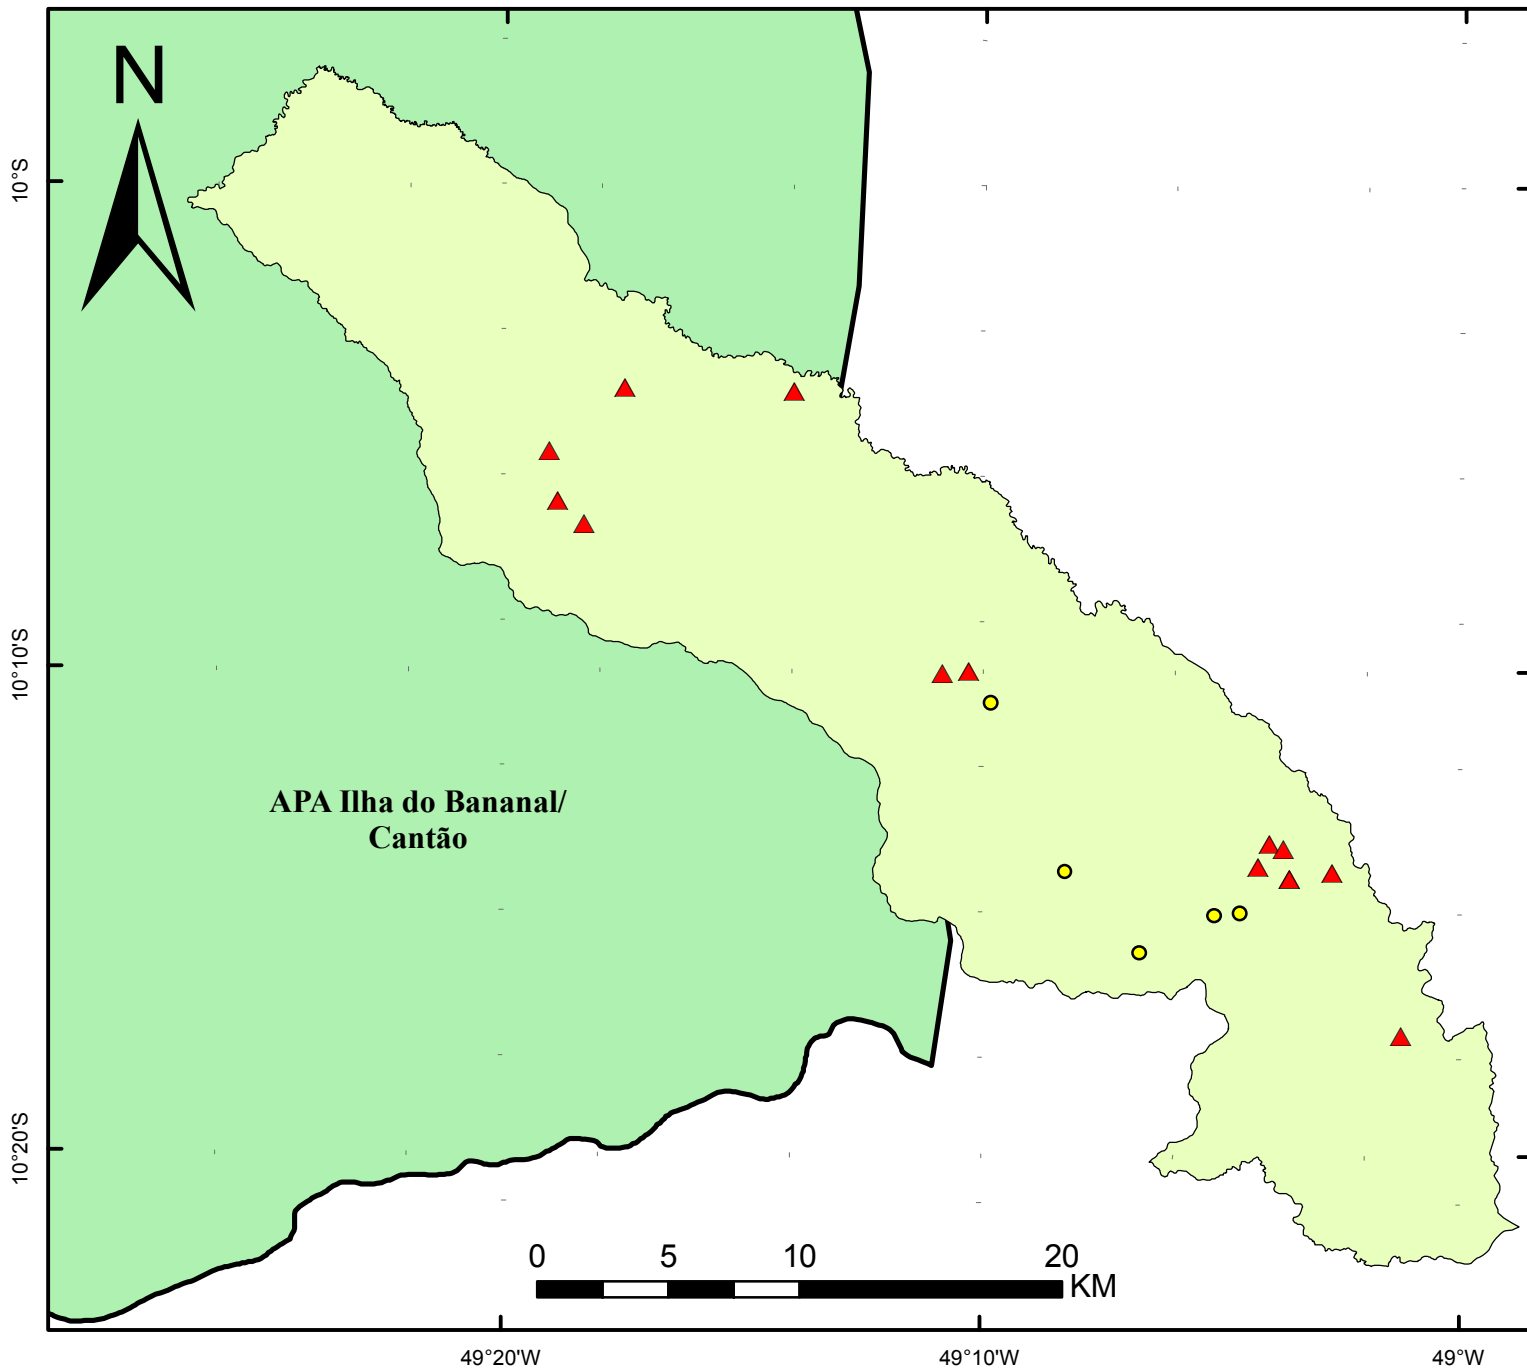

Mapa dos Focos de Calor no município de Chapada de Areia.

Referência: 2012, 2013 e 2014 (.../30-09)

Mapa de Localização

Legenda

- Focos Calor 2013 = 05 focos
- ▲ Focos Calor 2012 = 13 focos
- Município Chapada de Areia
- APA Ilha do Bananal/Cantão

*OBS.: Não houve registro de focos de calor nesta localidade no Período de Referência no ano de 2014.

Nota Técnica:

Fonte: INPE - Satélite: AQUA (UMD) Tarde
Gerência da APA Ilha do Bananal/Cantão
Técnico: Fábio Brega Gamba