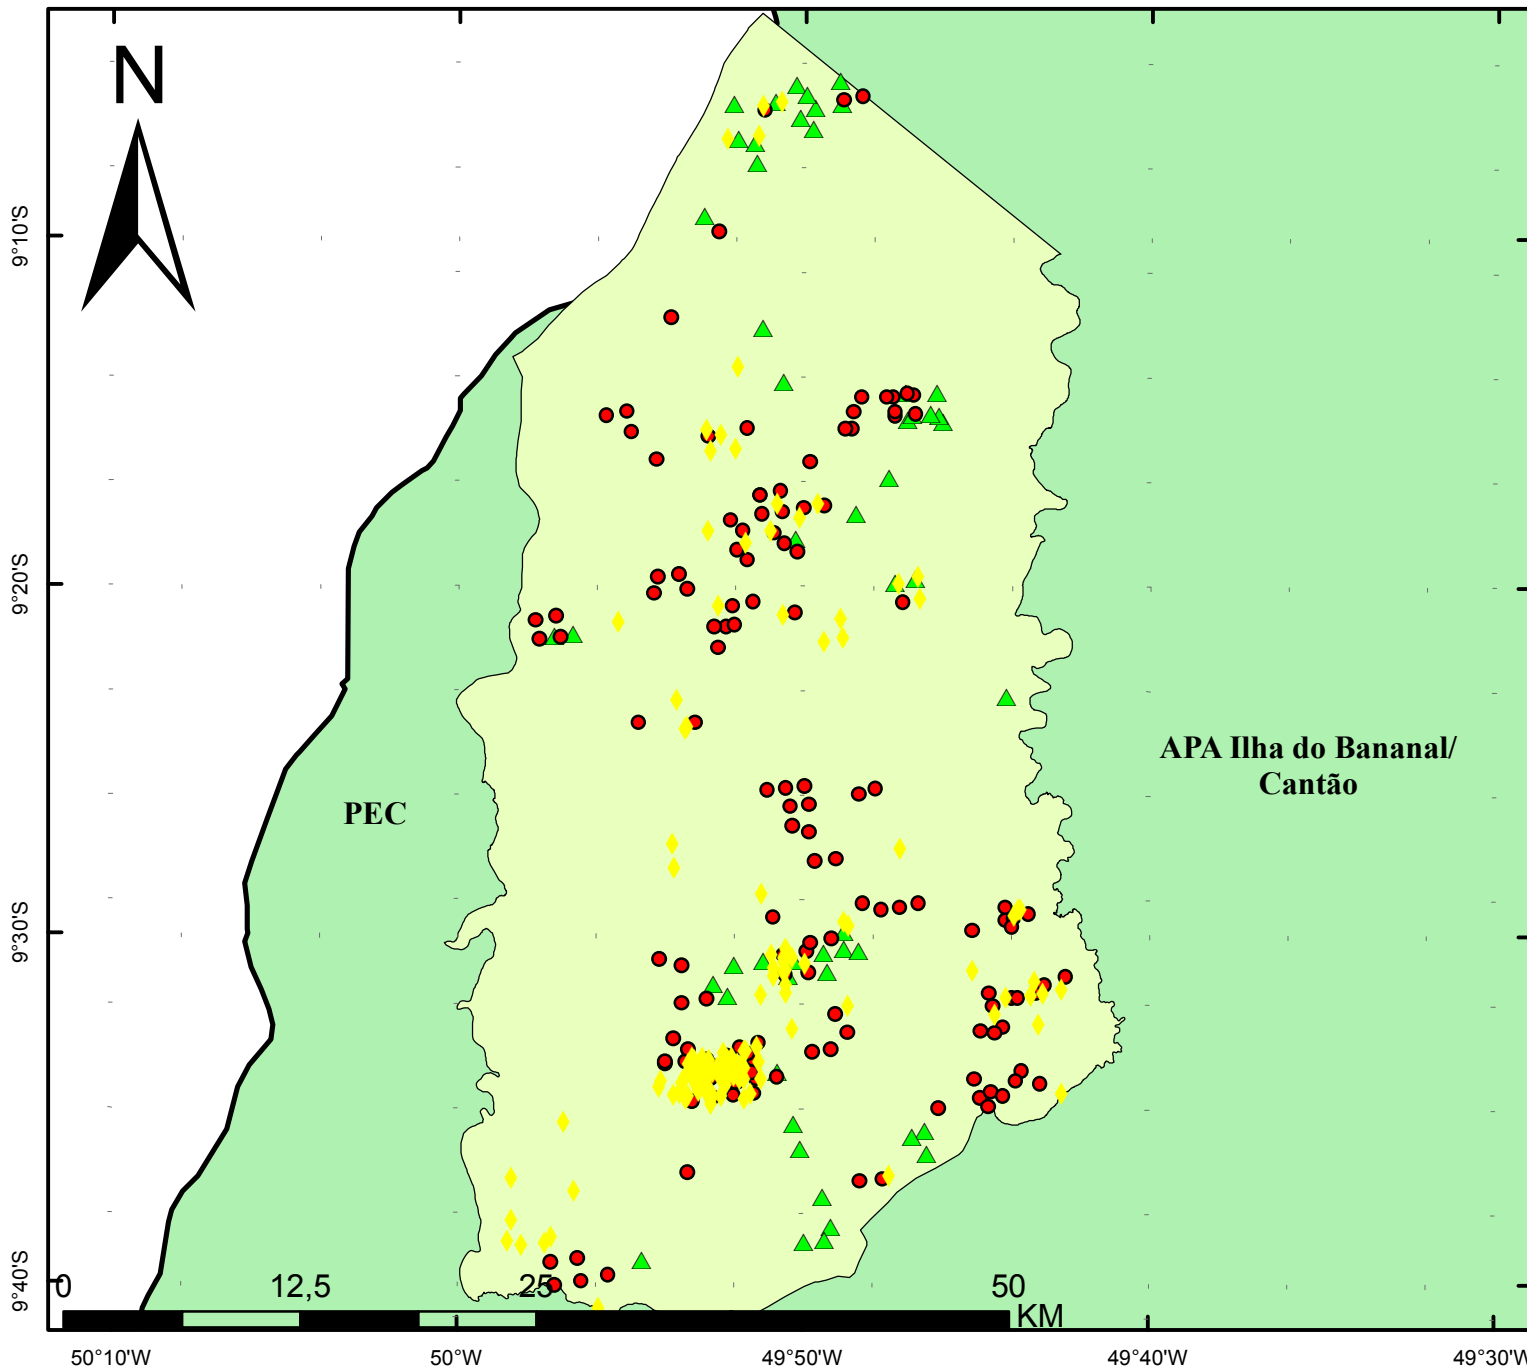

Mapa dos Focos de Calor no município de Caseara.

Referência: 2012, 2013 e 2014 (.../30-09)

Mapa de Localização

Legenda

- Município de Caseara
- APA Ilha do Bananal/Cantão
- Focos Calor 2012 = 53 focos
- Focos Calor 2013 = 143 focos
- Focos Calor 2014 = 127 focos

Nota Técnica:

Fonte: INPE - Satélite: AQUA (UMD) Tarde
Gerência da APA Ilha do Bananal/Cantão
Técnico: Fábio Brega Gamba