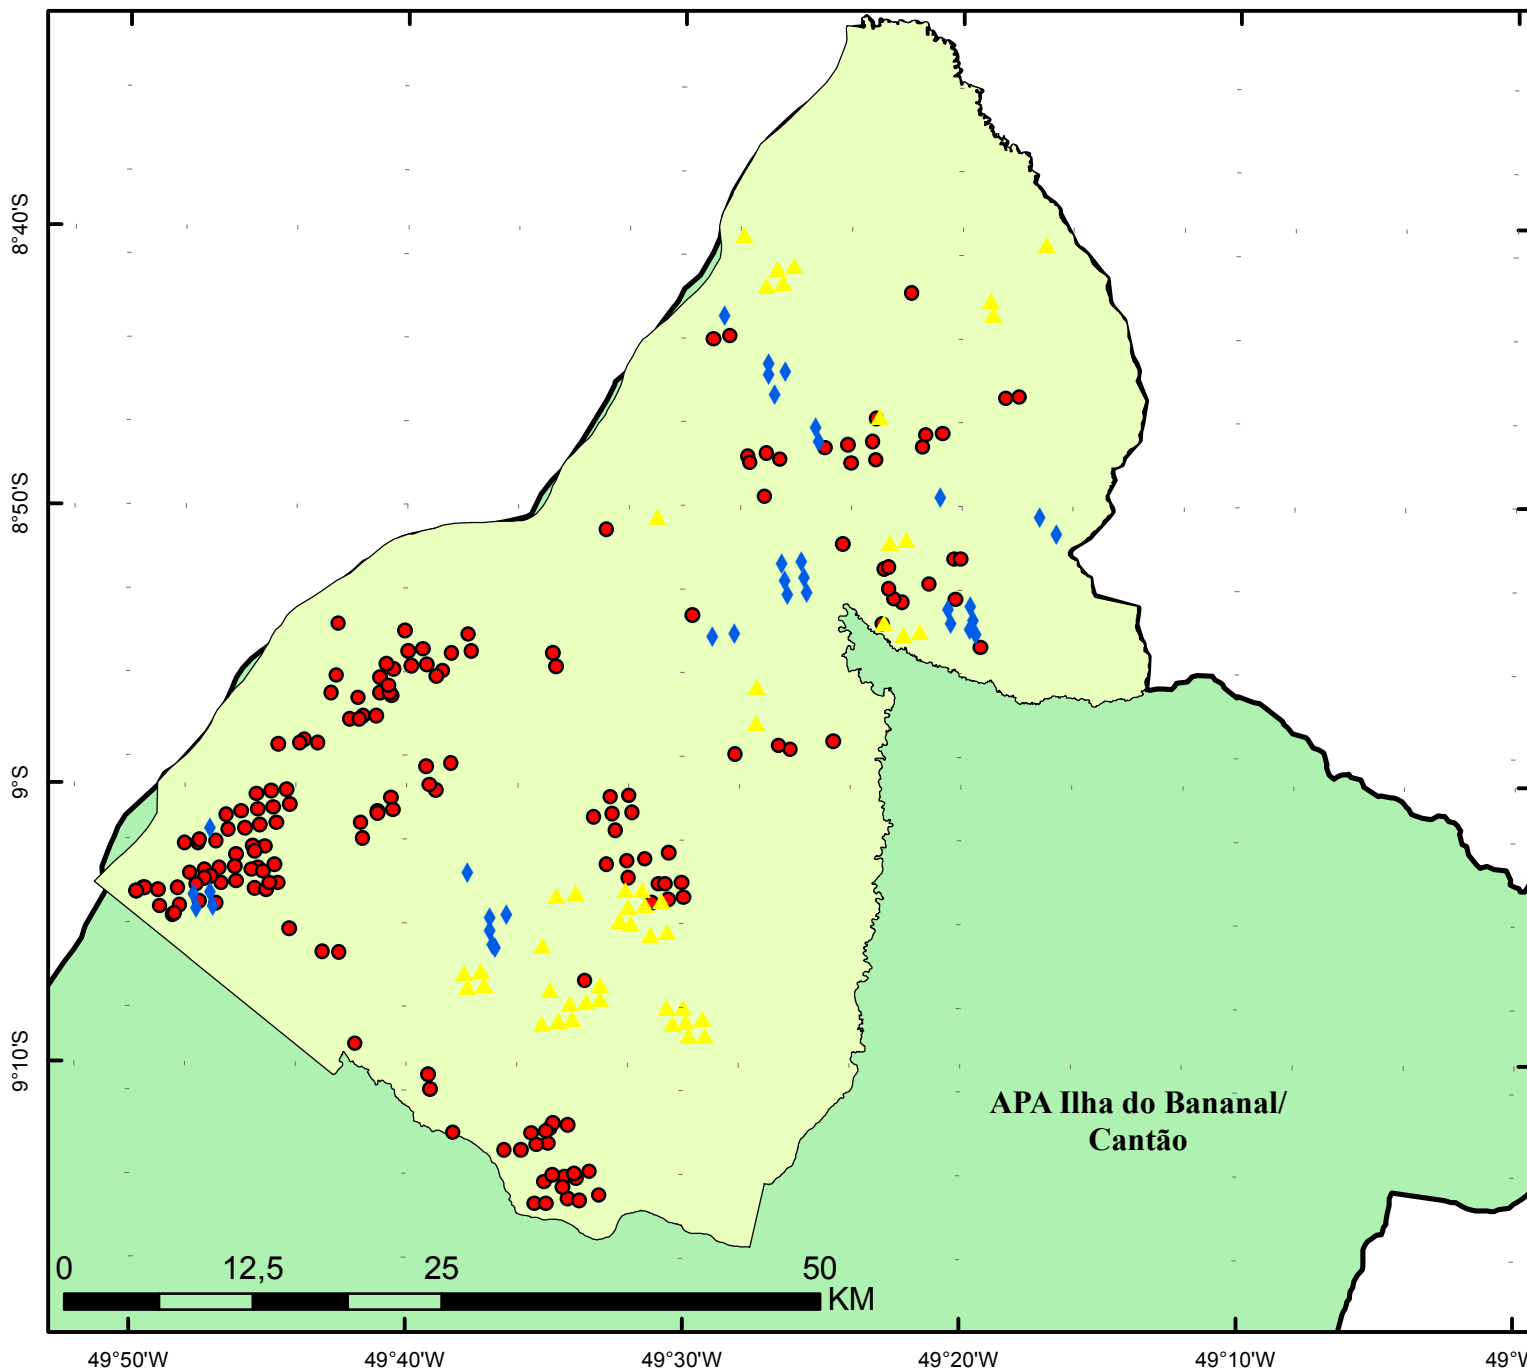

Mapa dos Focos de Calor no município de Araguacema.

Referência: 2012, 2013 e 2014 (.../30-09)

Mapa de Localização

Legenda

-  Município de Araguacema
-  APA Ilha do Bananal/Cantão
-  Focos Calor 2012 = 99 focos
-  Focos Calor 2013 = 136 focos
-  Focos Calor 2014 = 175 focos

Nota Técnica:

Fonte: INPE - Satélite: AQUA (UMD) Tarde
Gerência da APA Ilha do Bananal/Cantão
Técnico: Fábio Brega Gamba