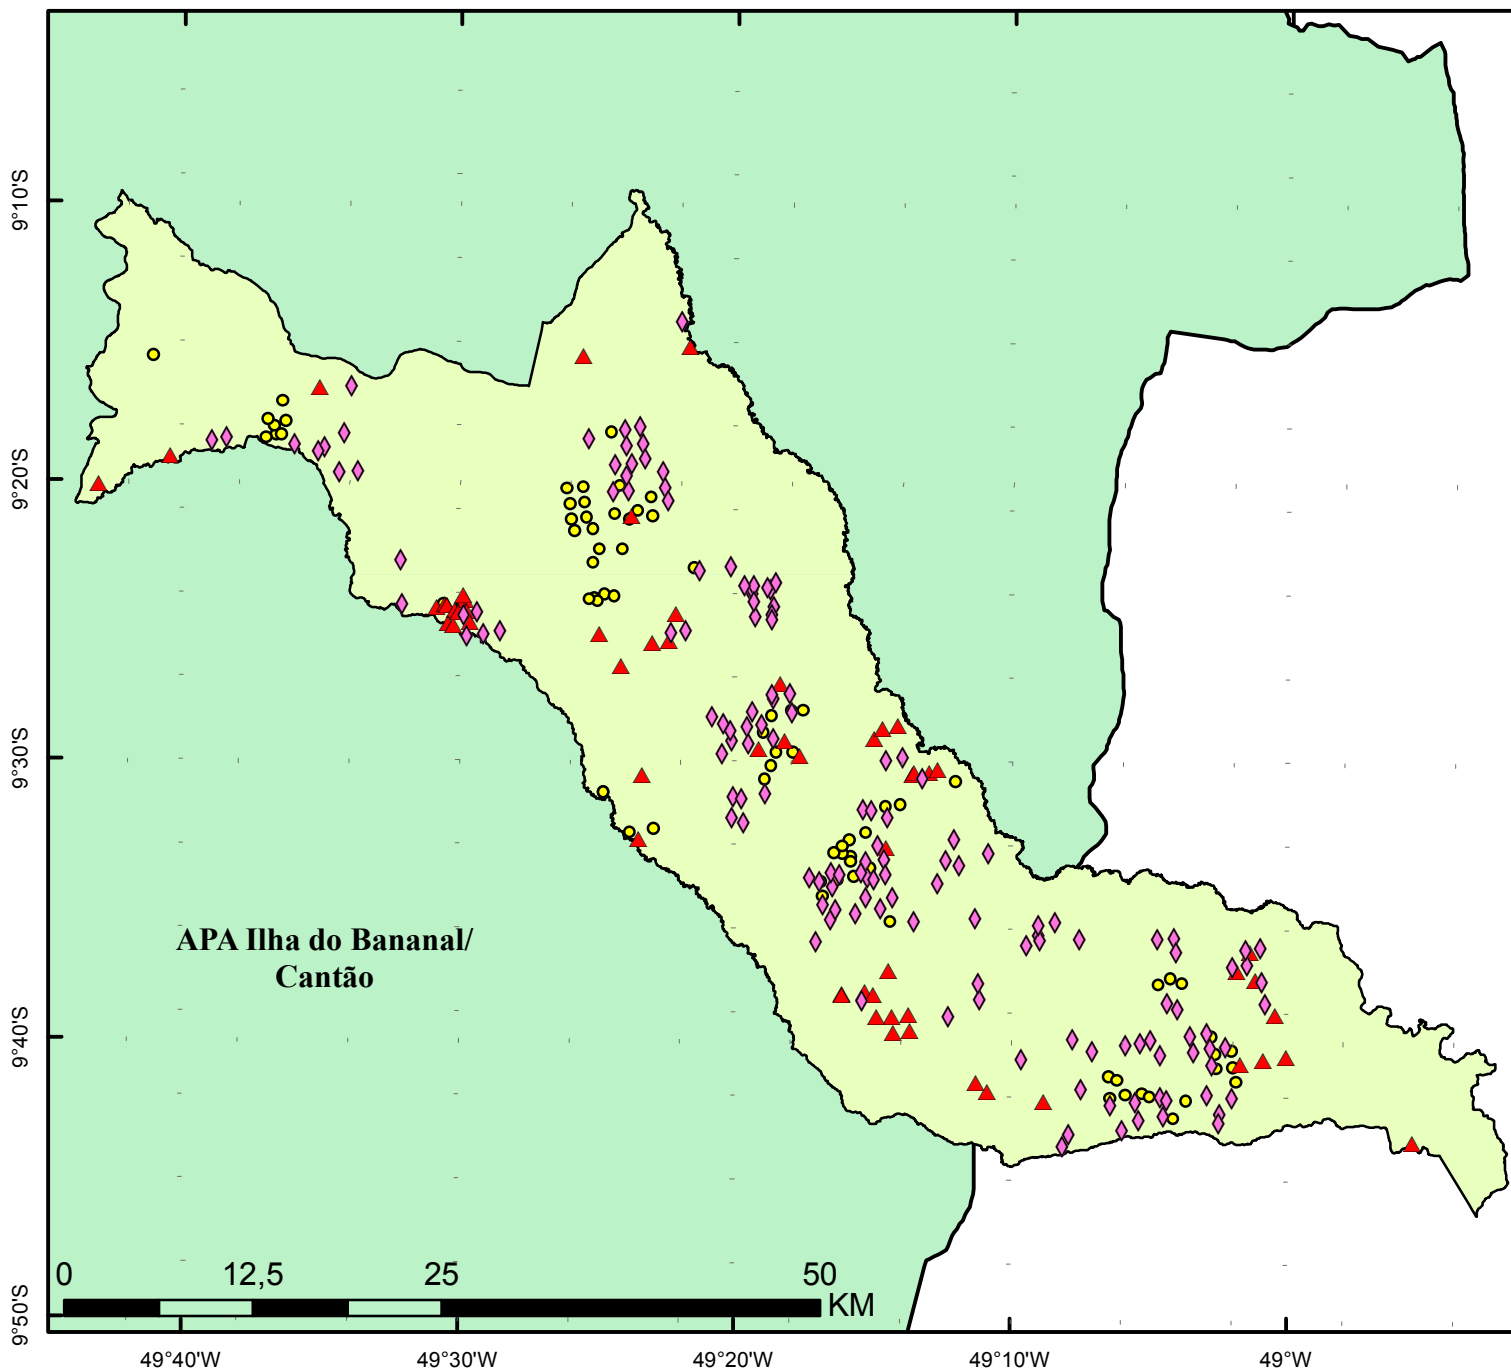

Mapa dos Focos de Calor no município de Abreulândia.

Referência: 2012, 2013 e 2014 (.../30-09)

Mapa de Localização

Legenda

-  Município de Abreulândia
-  APA Ilha do Bananal/Cantão
-  Focos Calor 2012 = 143 focos
-  Focos Calor 2013 = 59 focos
-  Focos Calor 2014 = 79 focos

Nota Técnica:

Fonte: INPE - Satélite: AQUA (UMD) Tarde
Gerência da APA Ilha do Bananal/Cantão
Técnico: Fábio Brega Gamba