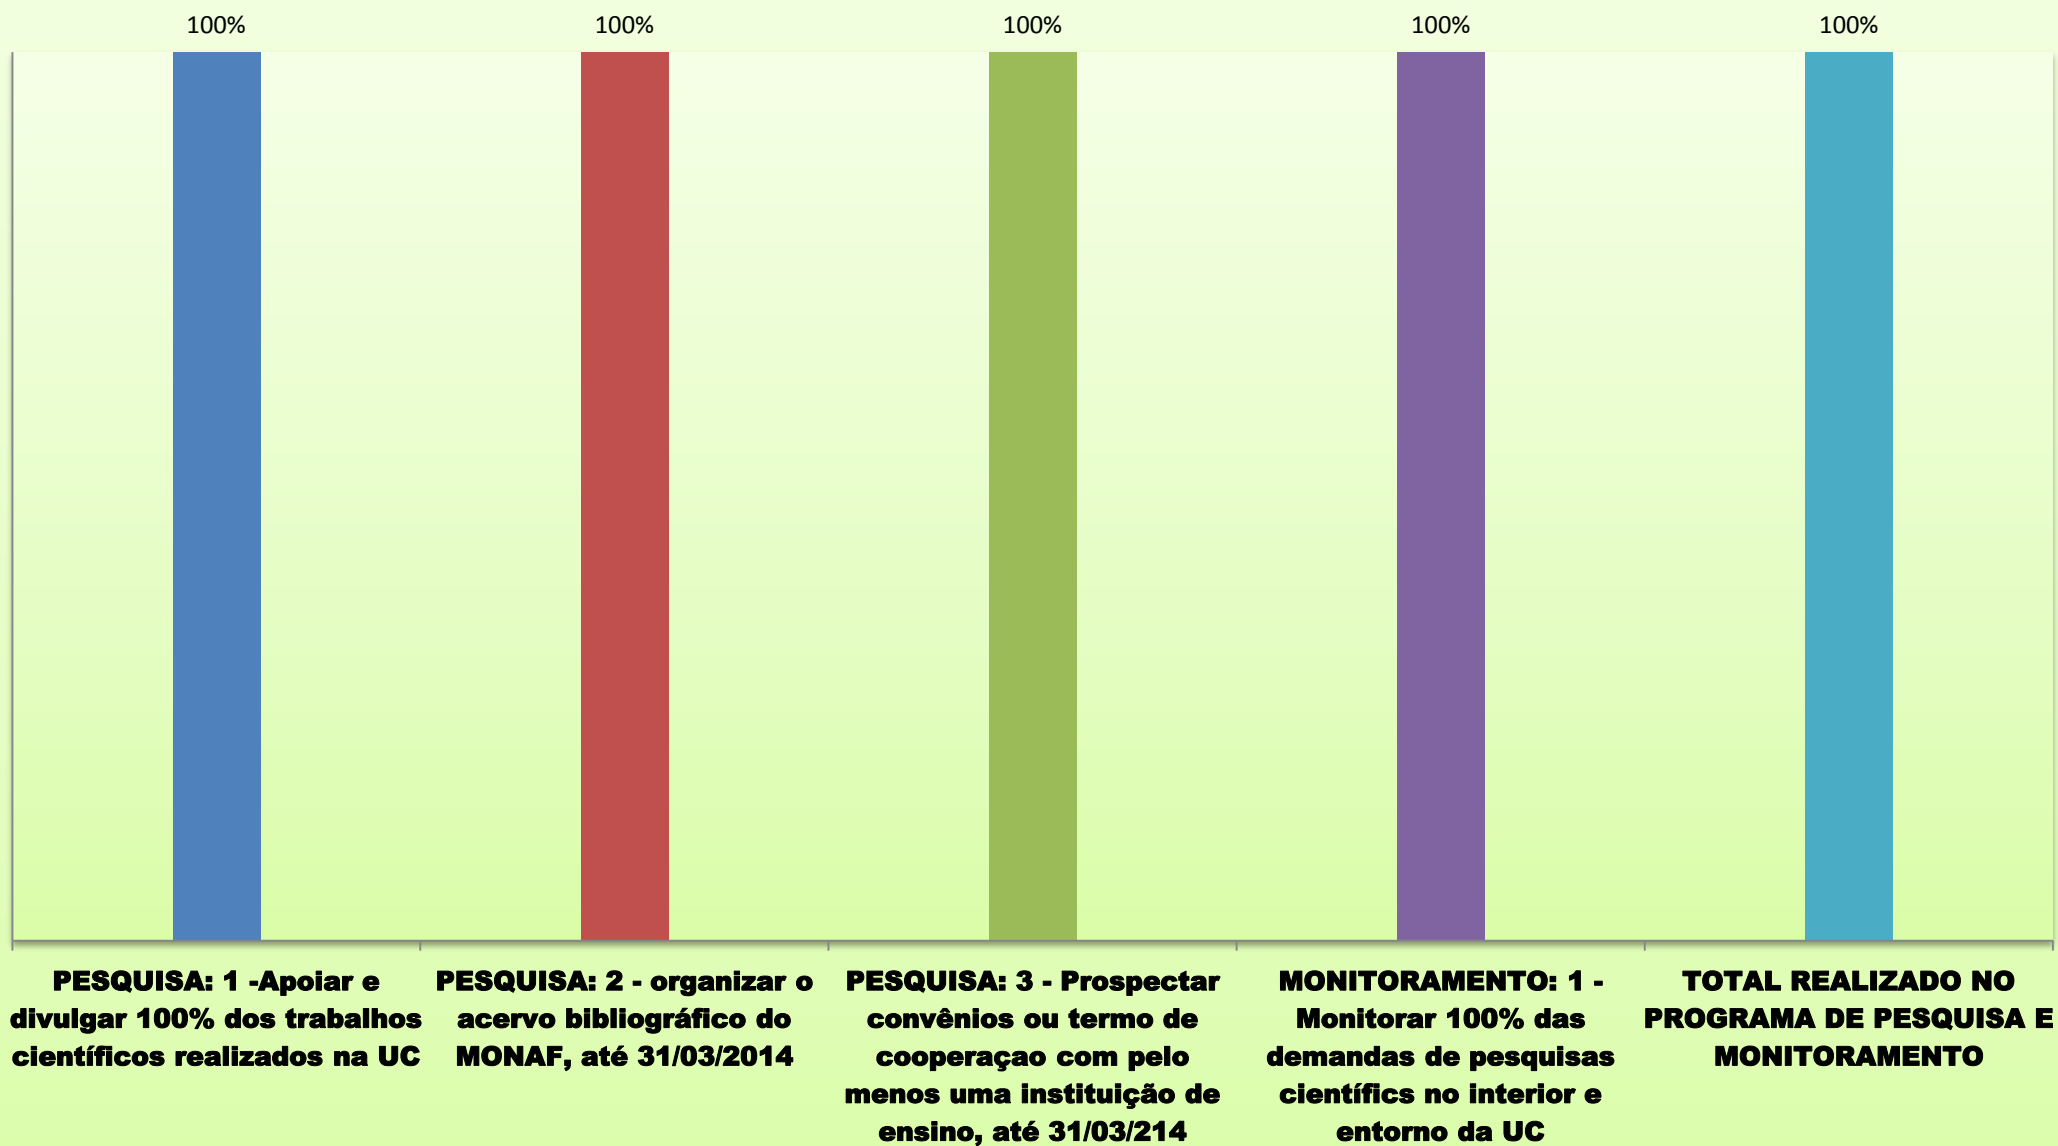

METAS DE PROTEÇÃO E MANEJO 2014

METAS DE PESQUISA E MONITORAMENTO 2014

METAS DE USO PÚBLICO 2014

METAS 1 a 5 DE INTEGRAÇÃO COM INTERIOR E ENTORNO 2014

METAS 6 a 11 DE INTEGRAÇÃO COM INTERIOR E ENTORNO 2014

METAS DE OPERACIONALIZAÇÃO 2014

METAS REALIZADAS DO POA 2014 POR PROGRAMA 2014