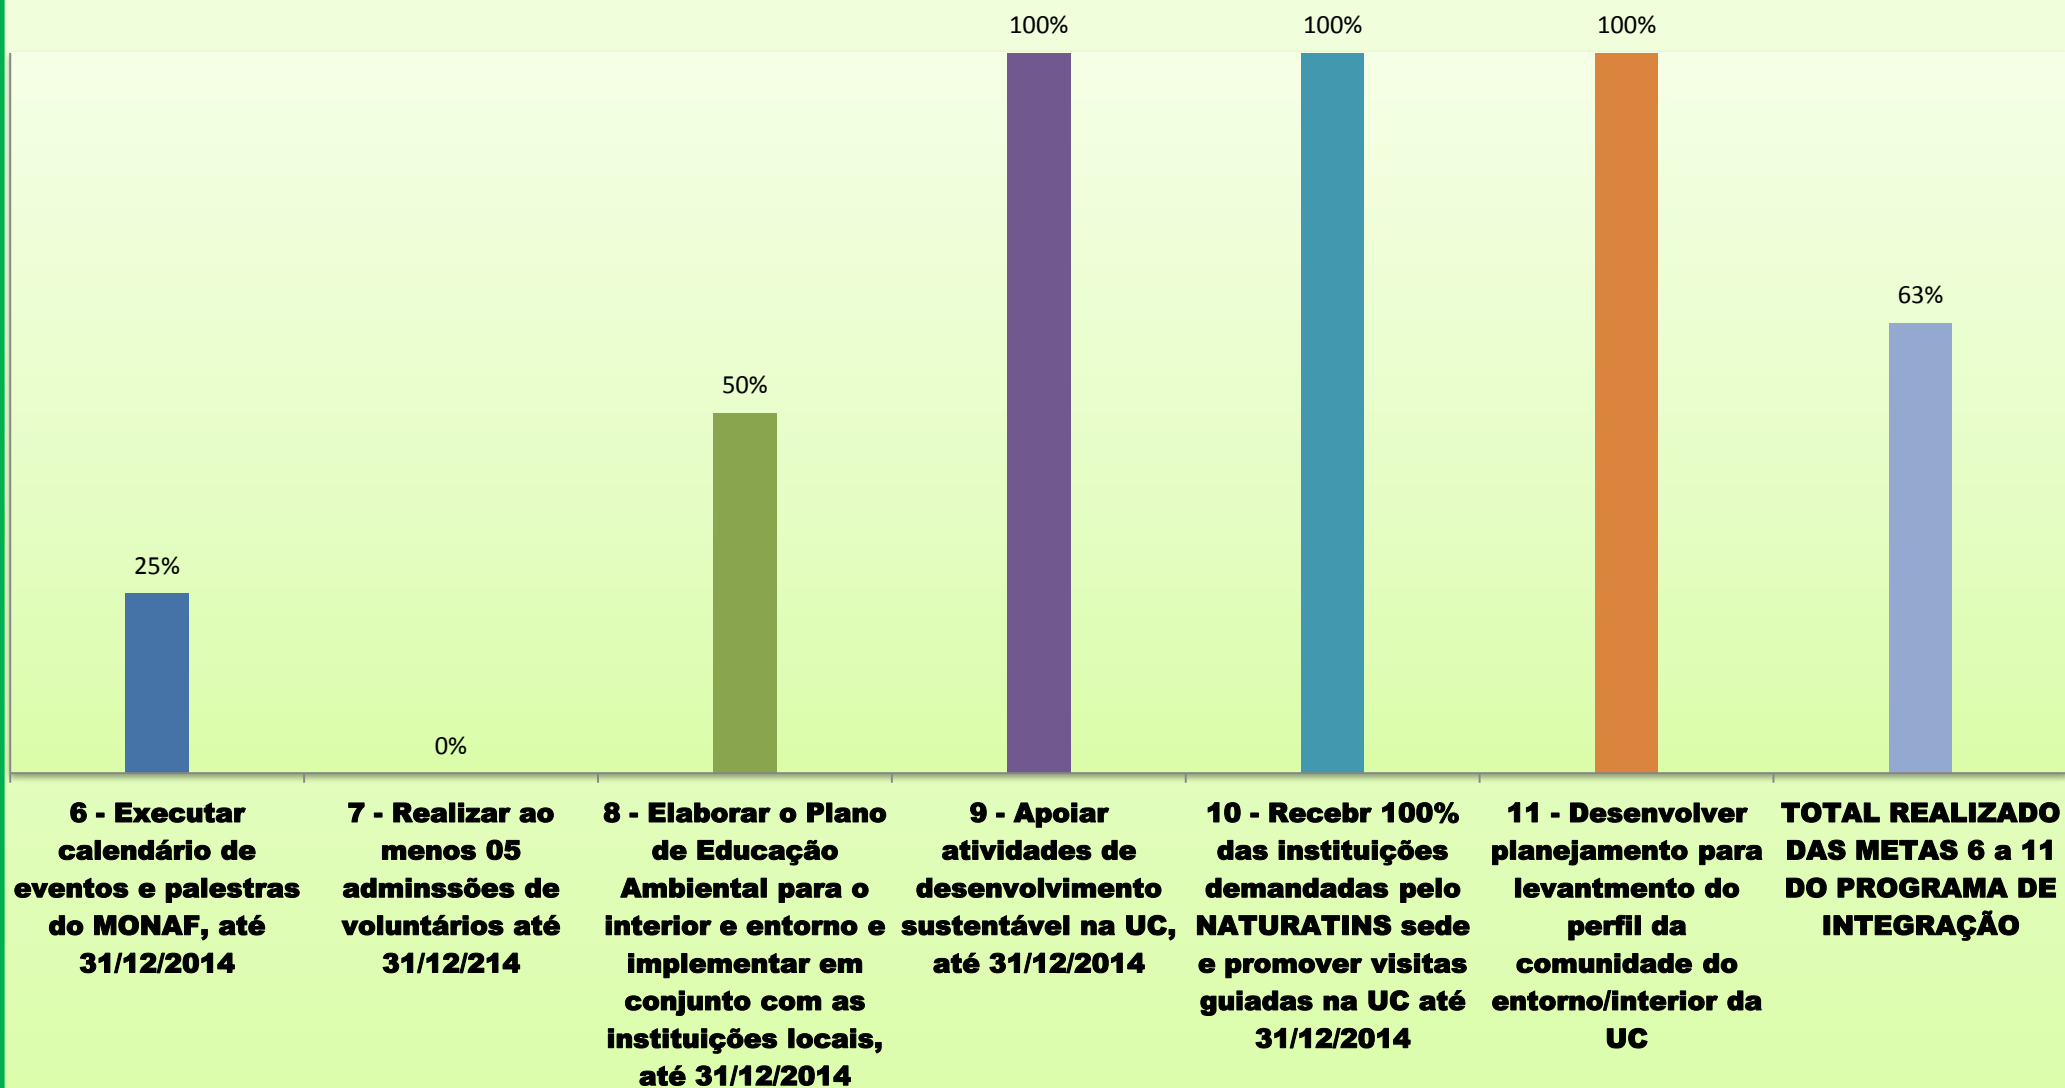

METAS DE PROTEÇÃO E MANEJO 2014

METAS DE PESQUISA E MONITORAMENTO 2014

METAS DE USO PÚBLICO 2014

METAS 1 a 5 DE INTEGRAÇÃO COM INTERIOR E ENTORNO 2014

METAS 6 a 11 DE INTEGRAÇÃO COM INTERIOR E ENTORNO 2014

METAS DE OPERACIONALIZAÇÃO 2014

METAS REALIZADAS DO POA 2014 POR PROGRAMA 2014