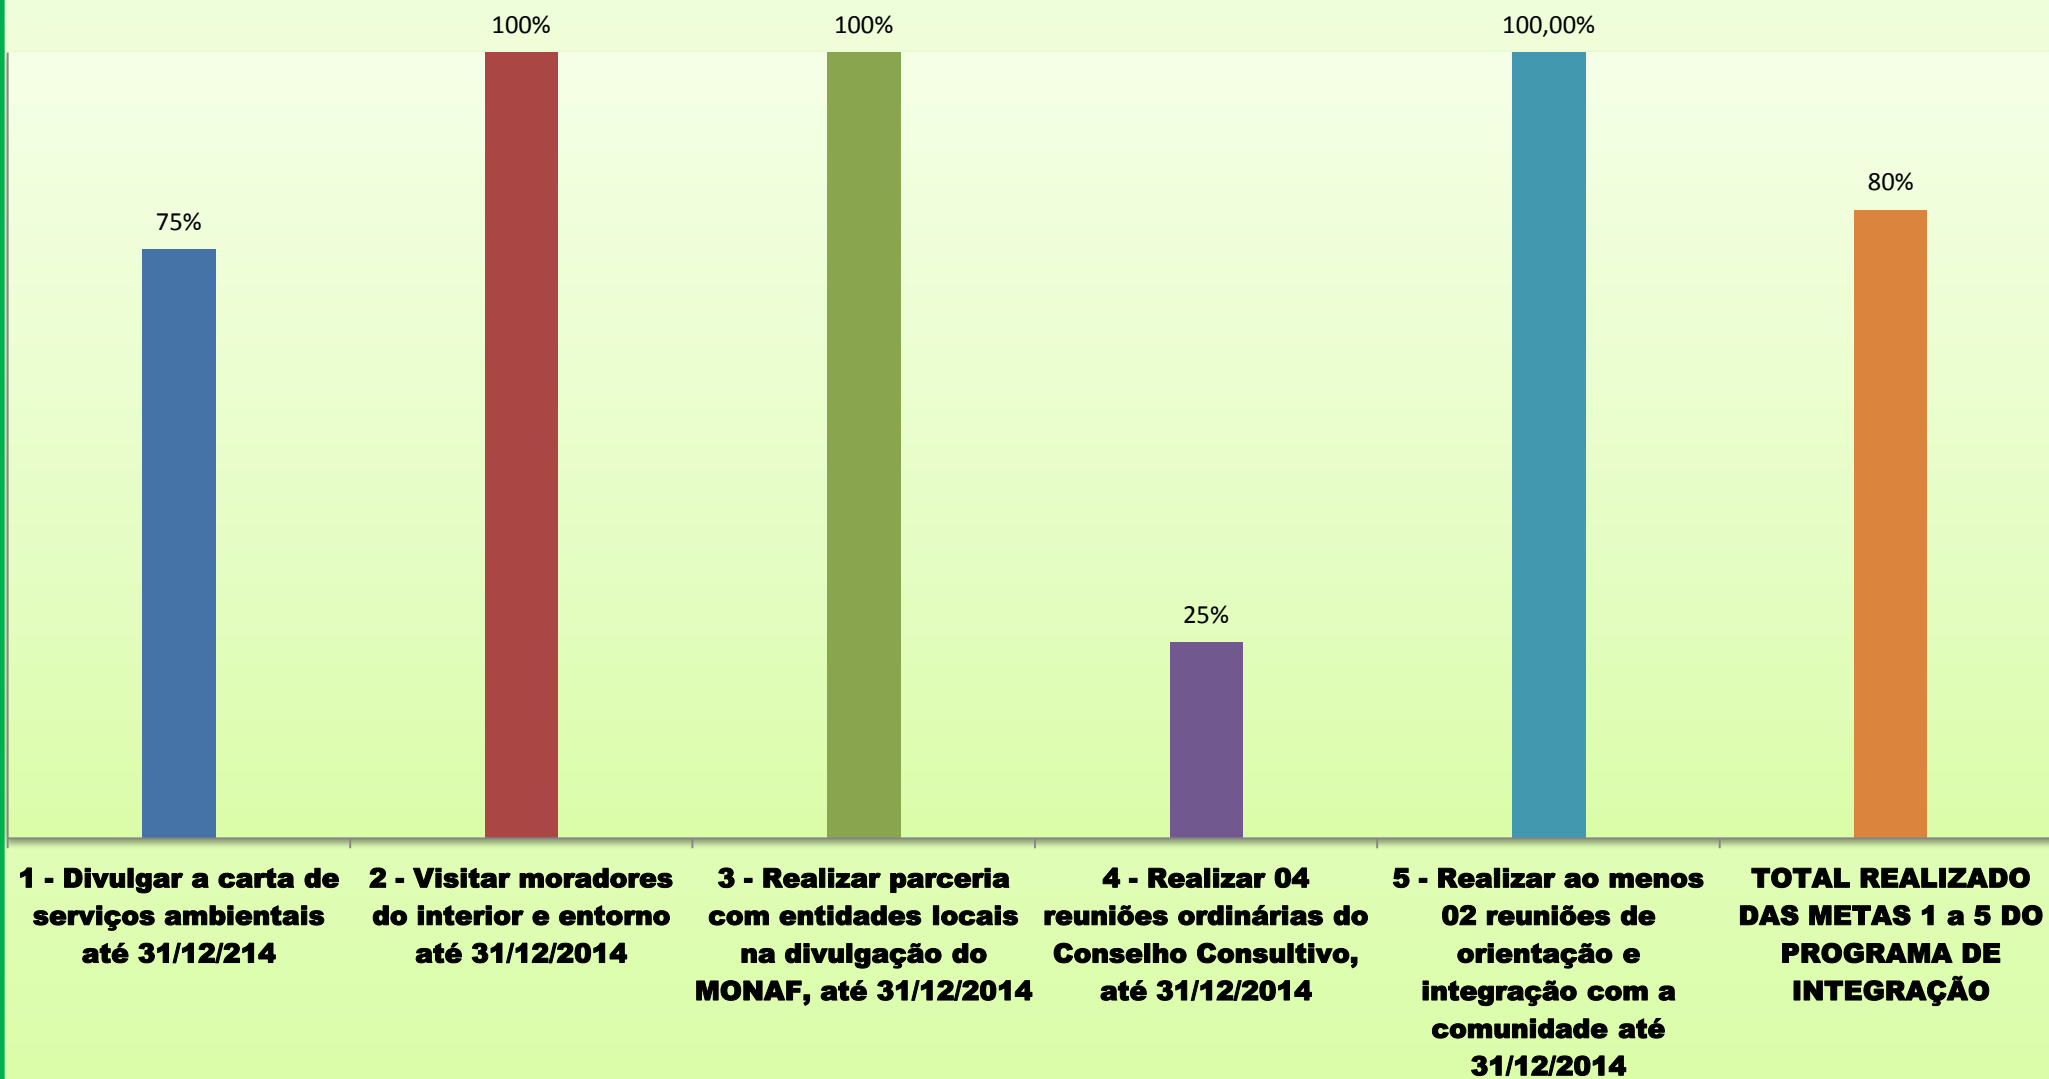

METAS DE PROTEÇÃO E MANEJO 2014

METAS DE PESQUISA E MONITORAMENTO 2014

METAS DE USO PÚBLICO 2014

METAS 1 a 5 DE INTEGRAÇÃO COM INTERIOR E ENTORNO 2014

METAS 6 a 11 DE INTEGRAÇÃO COM INTERIOR E ENTORNO 2014

METAS DE OPERACIONALIZAÇÃO 2014

METAS REALIZADAS DO POA 2014 POR PROGRAMA 2014