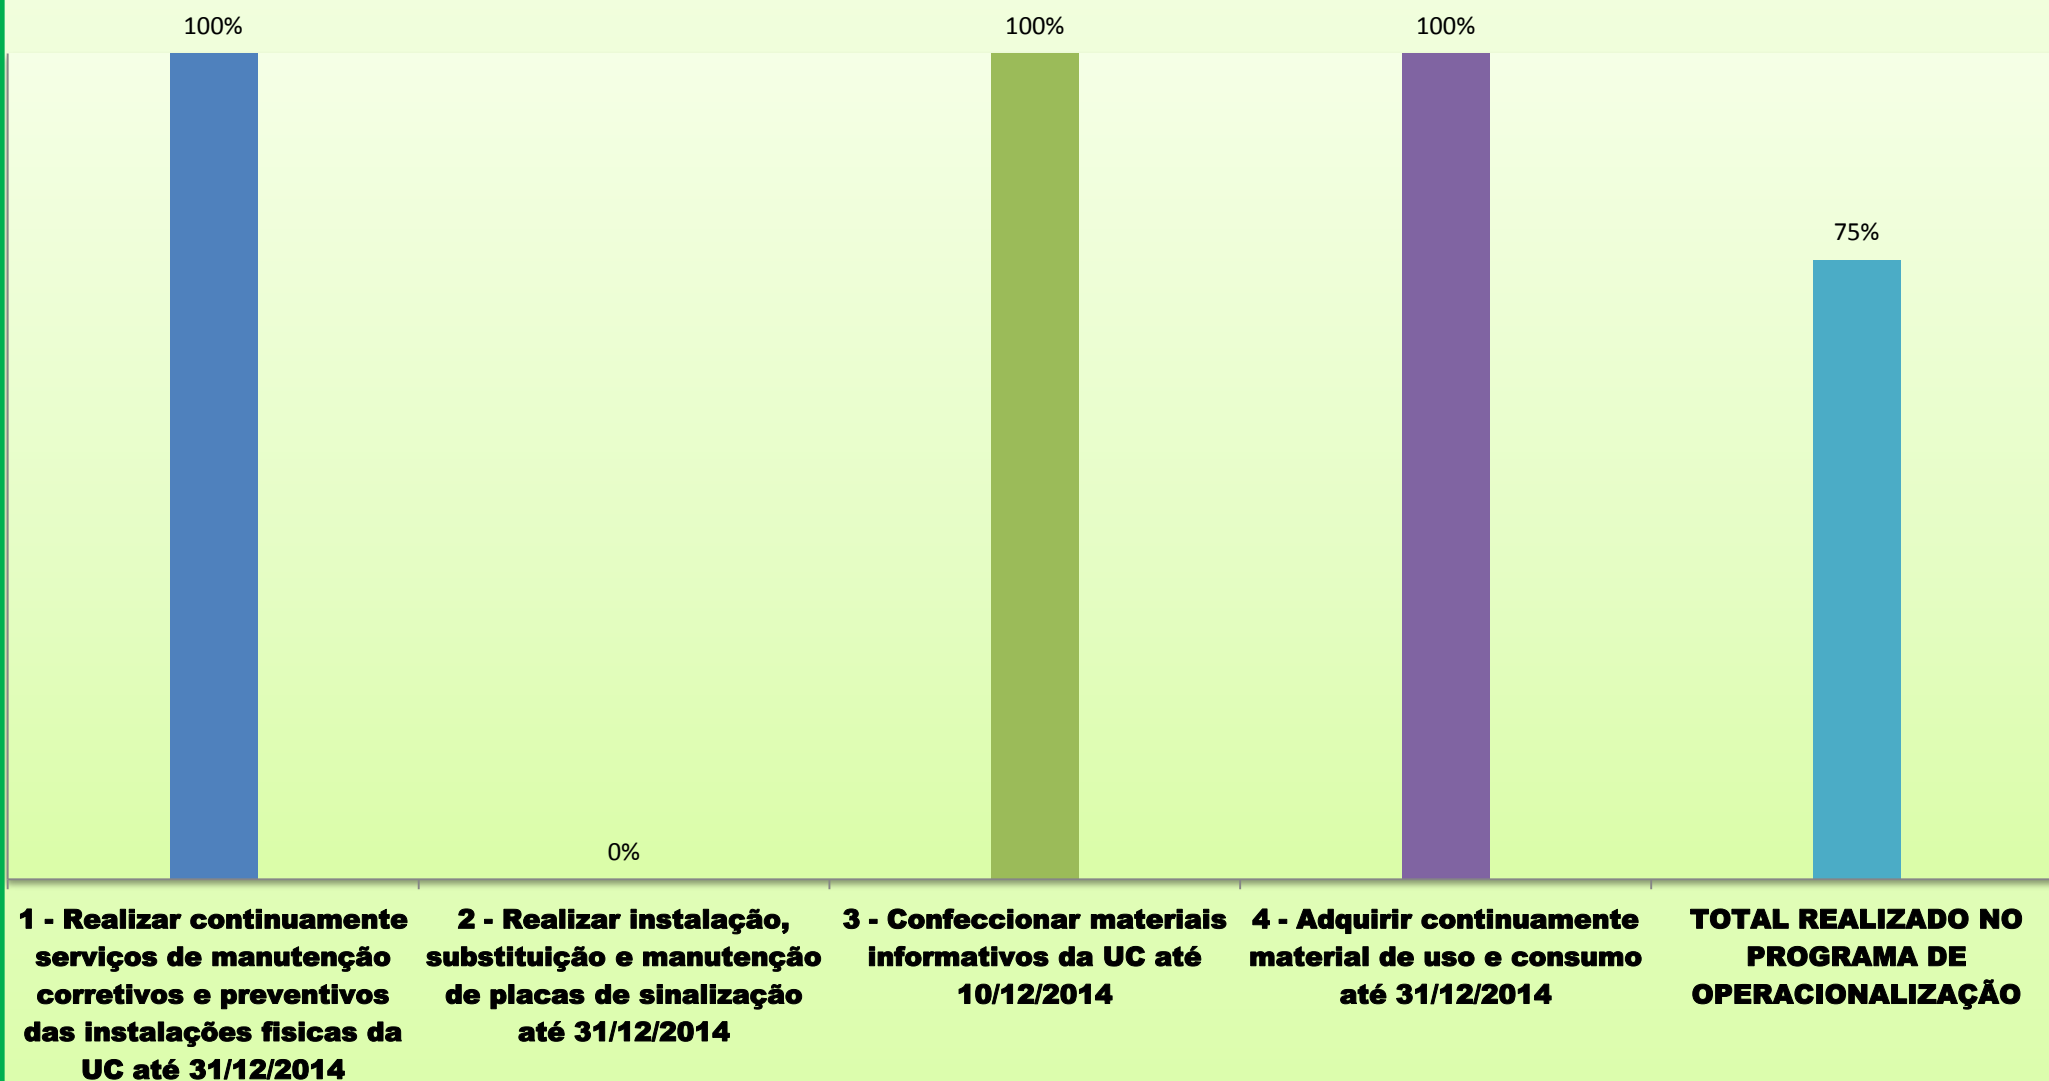

METAS DE PROTEÇÃO E MANEJO 2014

METAS DE PESQUISA E MONITORAMENTO 2014

METAS DE USO PÚBLICO 2014

METAS 1 a 5 DE INTEGRAÇÃO COM INTERIOR E ENTORNO 2014

METAS 6 a 11 DE INTEGRAÇÃO COM INTERIOR E ENTORNO 2014

METAS DE OPERACIONALIZAÇÃO 2014

METAS REALIZADAS DO POA 2014 POR PROGRAMA 2014