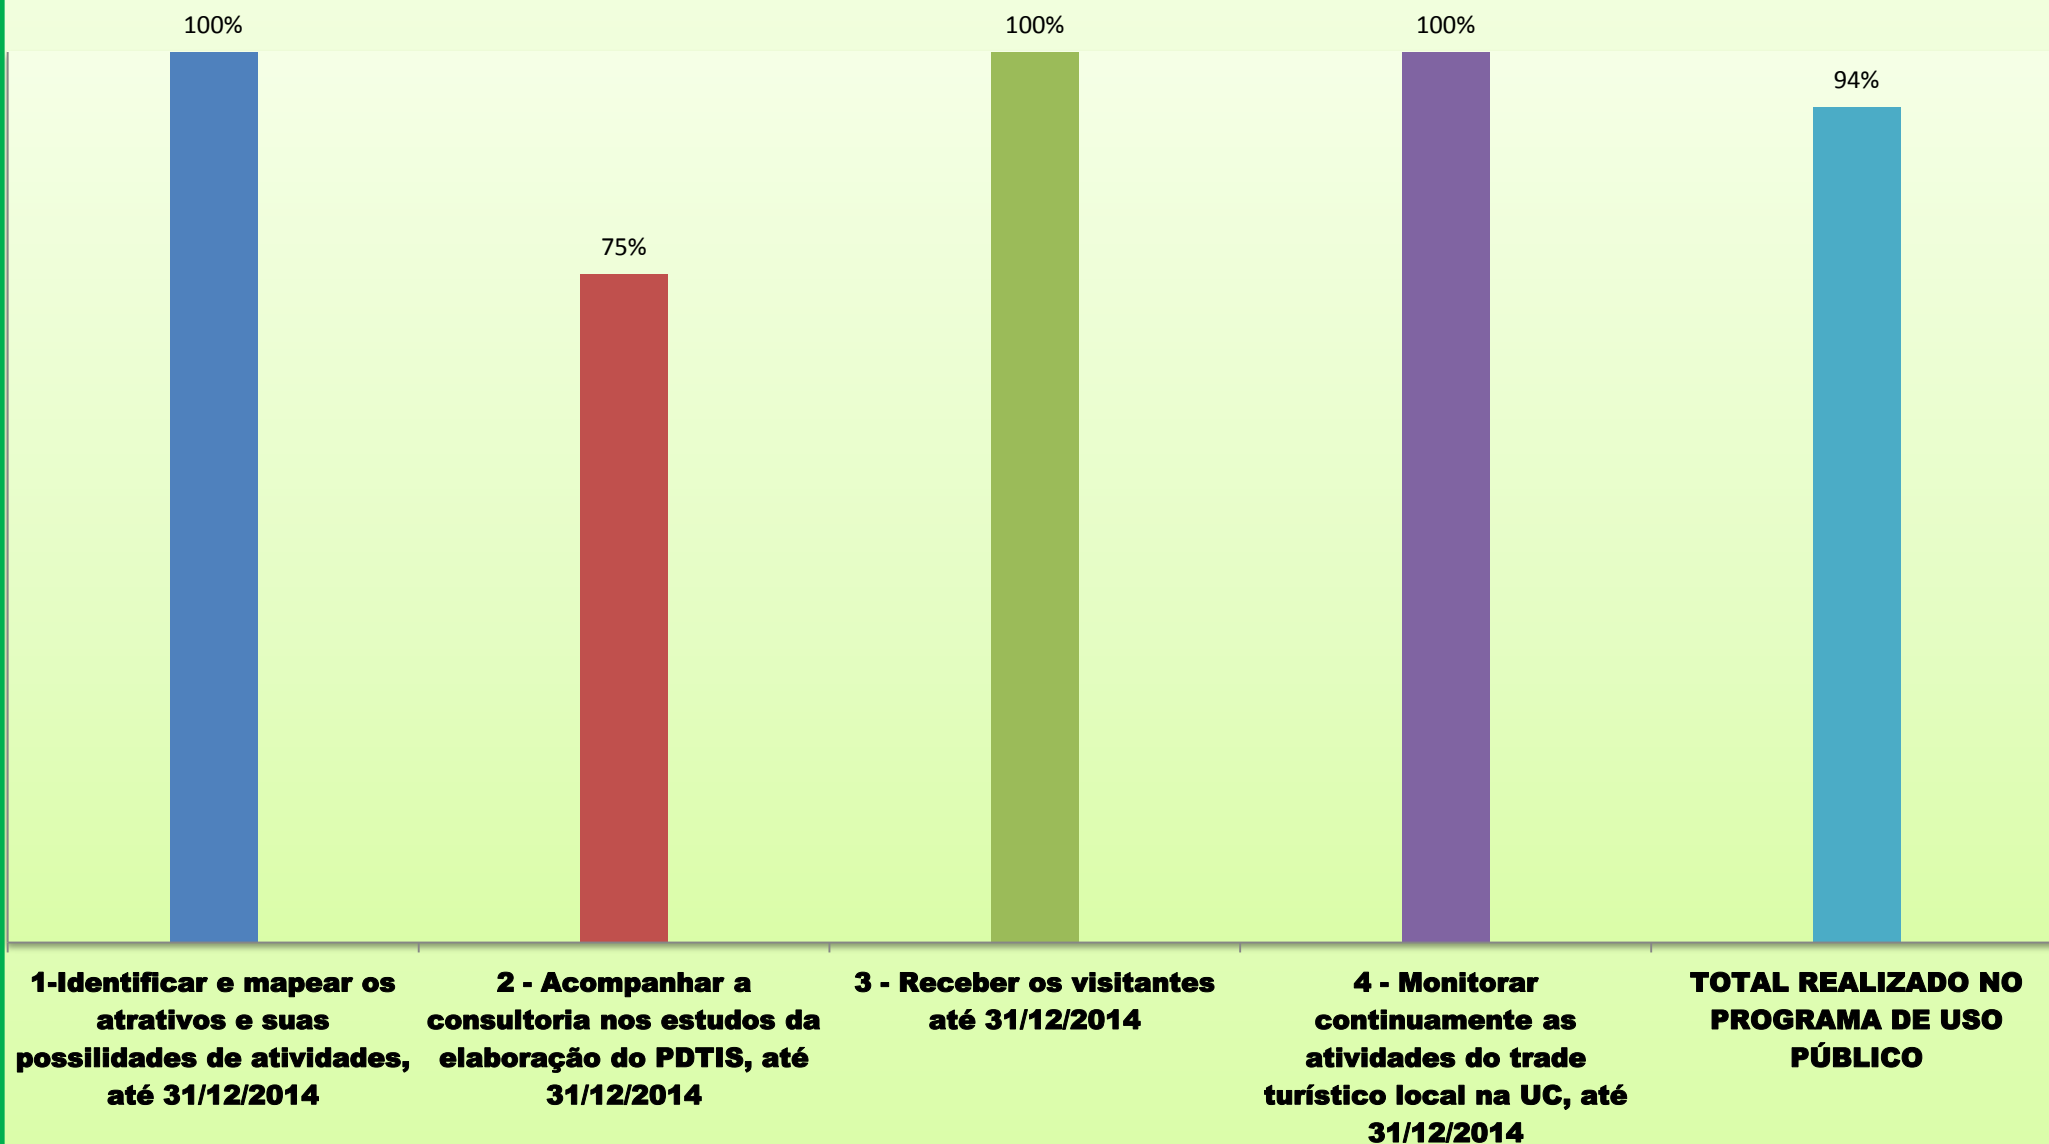

METAS DE PROTEÇÃO E MANEJO 2014

METAS DE PESQUISA E MONITORAMENTO 2014

METAS DE USO PÚBLICO 2014

METAS 1 a 5 DE INTEGRAÇÃO COM INTERIOR E ENTORNO 2014

METAS 6 a 11 DE INTEGRAÇÃO COM INTERIOR E ENTORNO 2014

METAS DE OPERACIONALIZAÇÃO 2014

METAS REALIZADAS DO POA 2014 POR PROGRAMA 2014