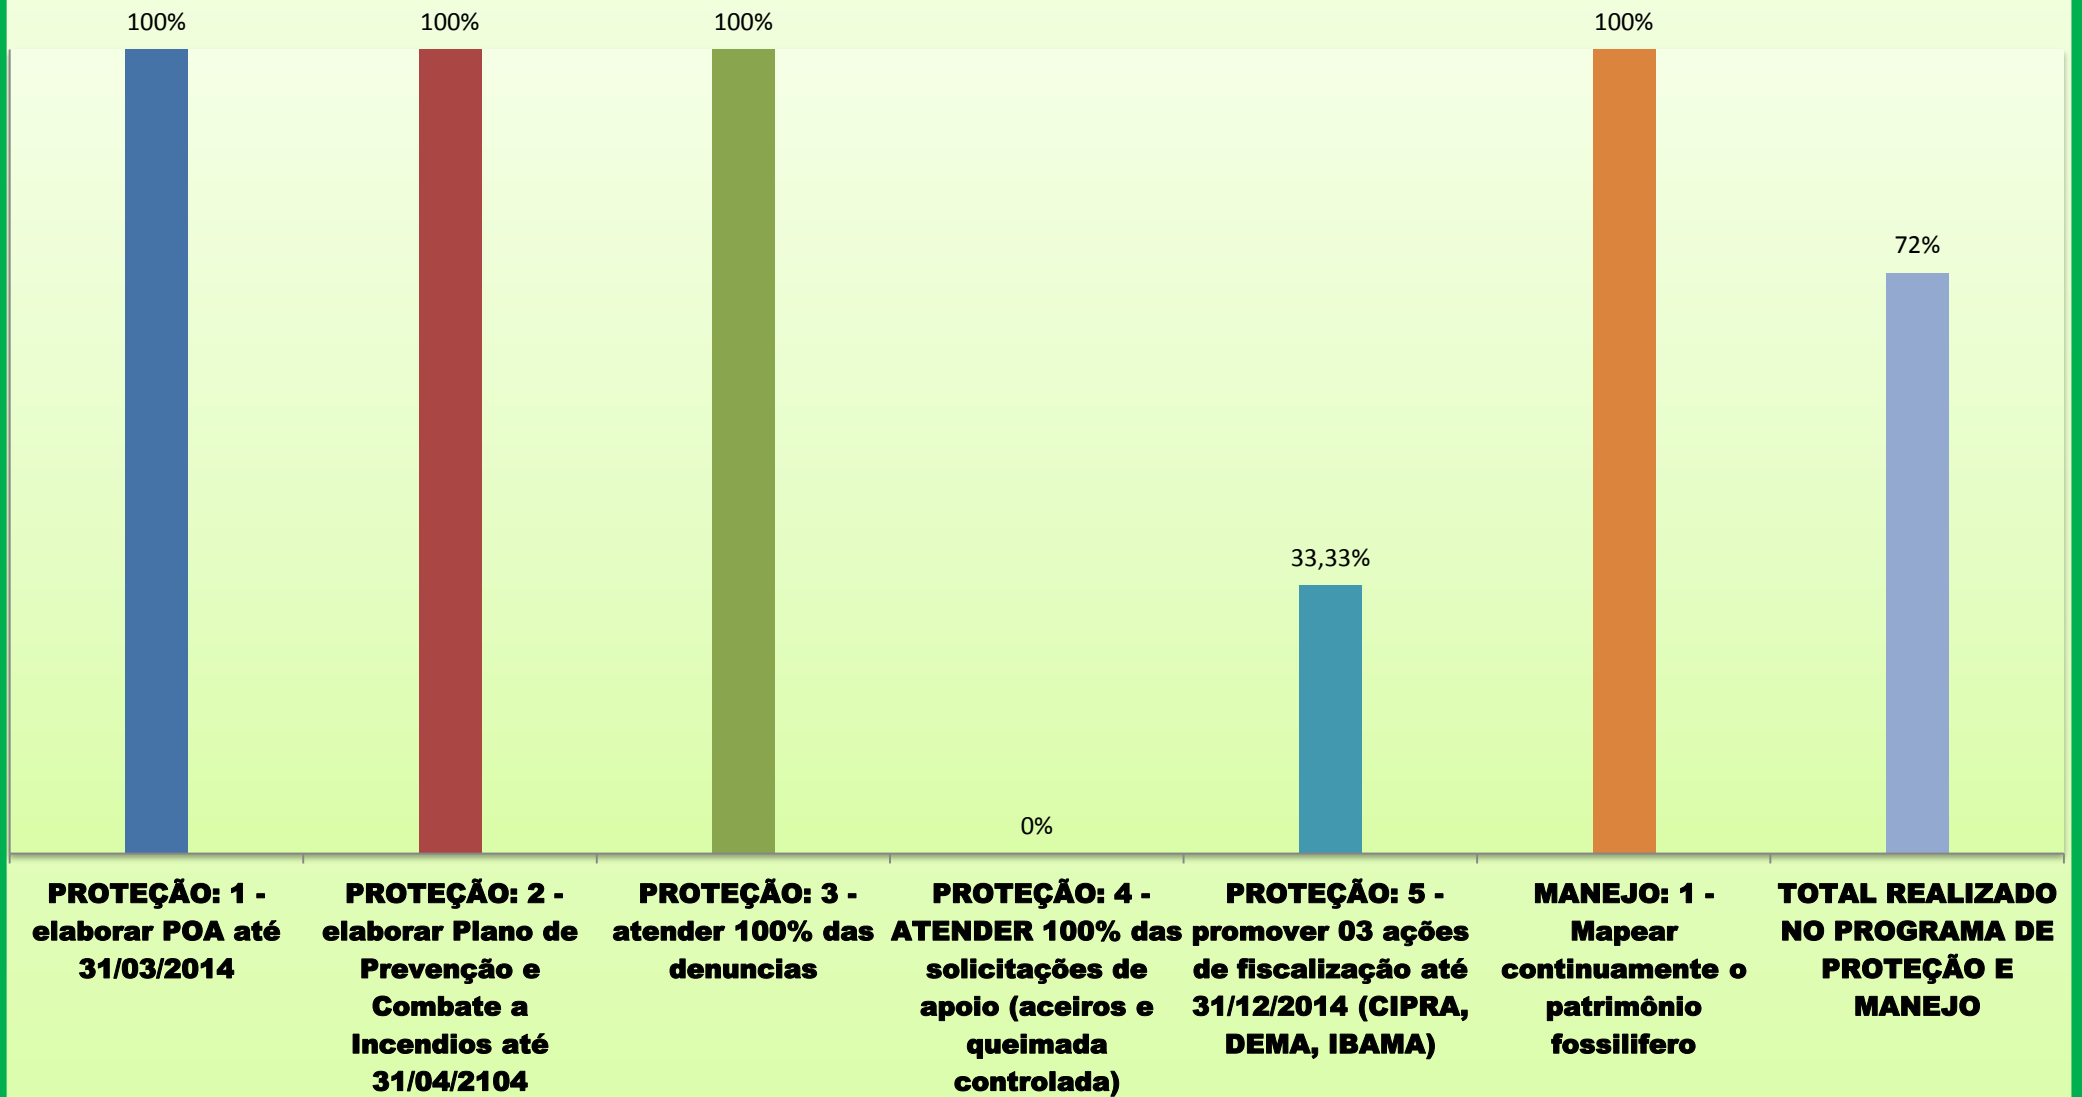

METAS DE PROTEÇÃO E MANEJO 2014

METAS DE PESQUISA E MONITORAMENTO 2014

METAS DE USO PÚBLICO 2014

METAS 1 a 5 DE INTEGRAÇÃO COM INTERIOR E ENTORNO 2014

METAS 6 a 11 DE INTEGRAÇÃO COM INTERIOR E ENTORNO 2014

METAS DE OPERACIONALIZAÇÃO 2014

METAS REALIZADAS DO POA 2014 POR PROGRAMA 2014